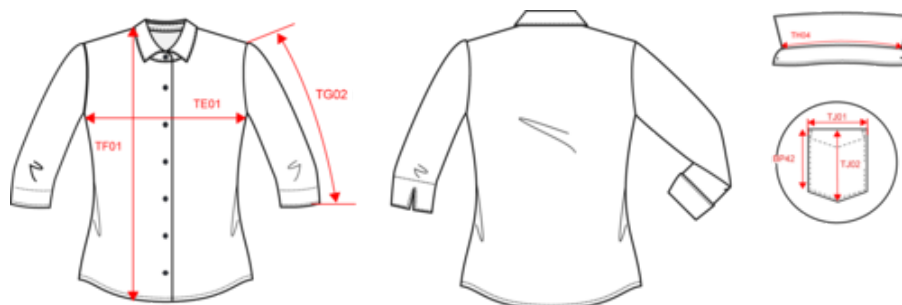

## Dimensions (cm)

Mesures en cm	XS	S	M	L	XL	XXL	3XL	4XL
TE01 - 1/2 largeur poitrine à 1.5cm de l'emmanchure	44.50	47.50	50.50	53.50	56.50	59.50	62.50	65.50
TF01 - Hauteur totale de l'HSP	63.50	65.50	67.50	69.50	71.50	73.50	75.50	77.50
TG02 - Longueur manche longue	44.00	45.00	46.00	47.00	48.00	49.00	50.00	51.00
TJ01 - Largeur haut de poche(s) plaquée(s) poitrine	9.00	10.00	10.00	11.00	11.00	12.00	12.00	13.00
TJ02 - Hauteur haut de poche(s) plaquée(s) poitrine au niveau le plus haut	11.00	12.00	12.00	13.00	13.00	14.00	14.00	15.00