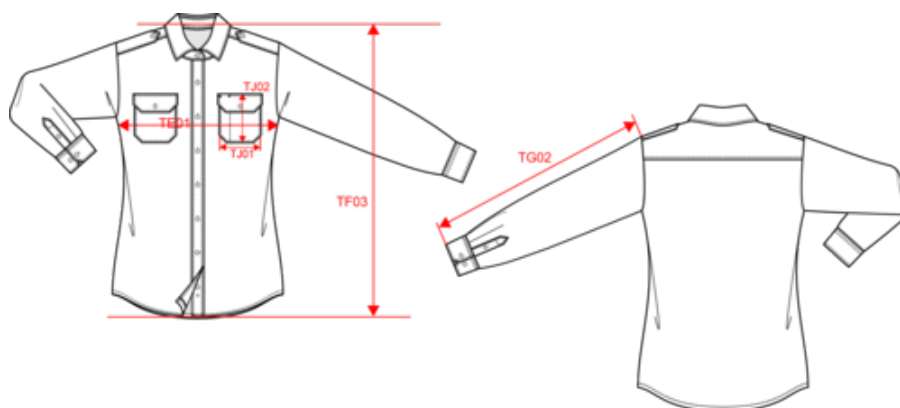

KARIBAN

K506

Chemise pilote manches longues femme

- Look élégant et corporate.
- Traitement easy-care pour un entretien facile.
- Idéal pour un usage professionnel.

65% polyester / 35% coton. Tissu popeline. Entretien facile (traitement Easy Care). Boutons ton sur ton. 2 poches poitrine à rabat dont une avec emplacement stylo côté coeur. Patte boutonnée sur les épaules pour la pose de galons (galons non fournis). Poignets boutonnés réglables. Poids moyen en taille M : 182g.

Existe aussi en version

K505

KARIBAN

K506

Chemise pilote manches longues femme

Dimensions (cm)

| Mesures en cm | S | M | L | XL | XXL |
|--|-------|-------|-------|-------|-------|
| TE01 - 1/2 largeur poitrine à 1.5cm de l'emmanchure | 47.50 | 50.50 | 53.50 | 56.50 | 59.50 |
| TF01 - Hauteur totale de l'HSP | 65.00 | 67.00 | 69.00 | 71.00 | 73.00 |
| TG02 - Longueur manche longue | 61.00 | 62.00 | 63.00 | 64.00 | 65.00 |
| TJ01 - Largeur haut de poche(s) plaquée(s) poitrine | 10.00 | 10.00 | 11.00 | 11.00 | 12.00 |
| TJ02 - Hauteur haut de poche(s) plaquée(s) poitrine au niveau le plus haut | 11.00 | 11.00 | 12.00 | 12.00 | 13.00 |