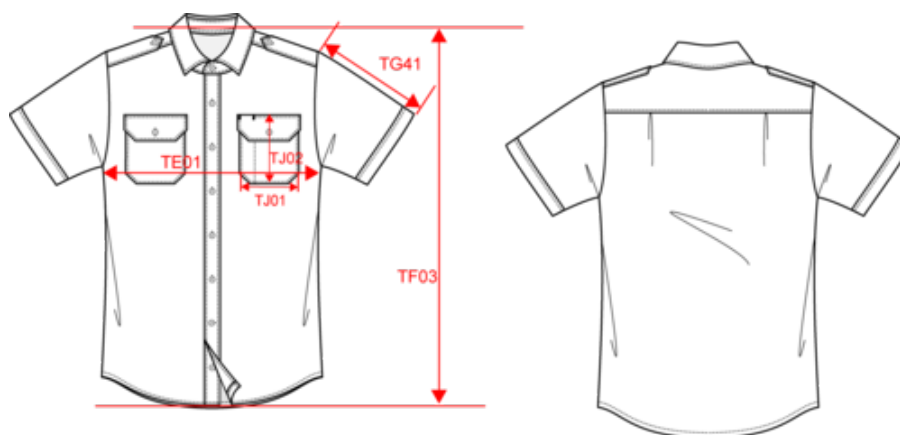

KARIBAN

K503

Chemise pilote manches courtes homme

- Look élégant et corporate.
- Traitement easy-care pour un entretien facile.
- Idéal pour un usage professionnel.

65% polyester / 35% coton. Tissu popeline. Entretien facile (traitement Easy Care). Boutons ton sur ton. 2 poches poitrine à rabat dont une avec emplacement stylo côté coeur. Plis d'aisance au dos. Patte boutonnée sur les épaules pour la pose de galons (galons non fournis). Finition revers bas de manches. Poids moyen en taille L : 194g.

Existe aussi en version

K504

KARIBAN

K503

Chemise pilote manches courtes homme

Dimensions (cm)

| Mesures en cm | S | M | L | XL | XXL | 3XL | 4XL |
|--|-------|-------|-------|-------|-------|-------|-------|
| TE01 - 1/2 largeur poitrine à 1.5cm de l'emmanchure | 51.00 | 54.00 | 57.00 | 60.00 | 63.00 | 66.00 | 69.00 |
| TF01 - Hauteur totale de l'HSP | 73.50 | 75.50 | 77.50 | 79.50 | 81.50 | 83.50 | 85.50 |
| TG07 - Longueur manche courte | 23.50 | 24.25 | 25.00 | 25.75 | 26.50 | 27.25 | 28.00 |
| TJ01 - Largeur haut de poche(s) plaquée(s) poitrine | 12.00 | 12.00 | 13.00 | 13.00 | 14.00 | 14.00 | 15.00 |
| TJ02 - Hauteur haut de poche(s) plaquée(s) poitrine au niveau le plus haut | 13.00 | 13.00 | 14.00 | 14.00 | 15.00 | 15.00 | 16.00 |