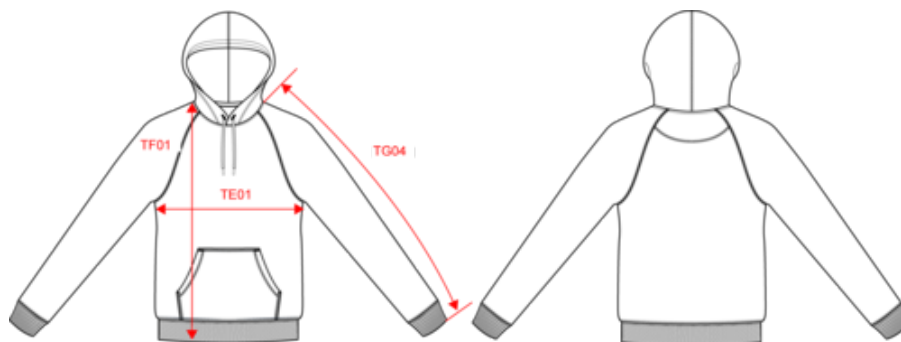

PA369

Sweatshirt com capuz bicolor de adulto

Dimensão

Measurements in cm	XS	S	M	L	XL	XXL	3XL
TE01 - 1/2 chest width at 1.5cm below armhole	49.00	52.00	55.00	58.00	61.00	64.00	67.00
TF01 - Total height from HSP	68.00	70.00	72.00	74.00	76.00	78.00	80.00
TG04 - Raglan long sleeve length	72.25	74.00	75.75	77.50	79.25	81.00	82.75