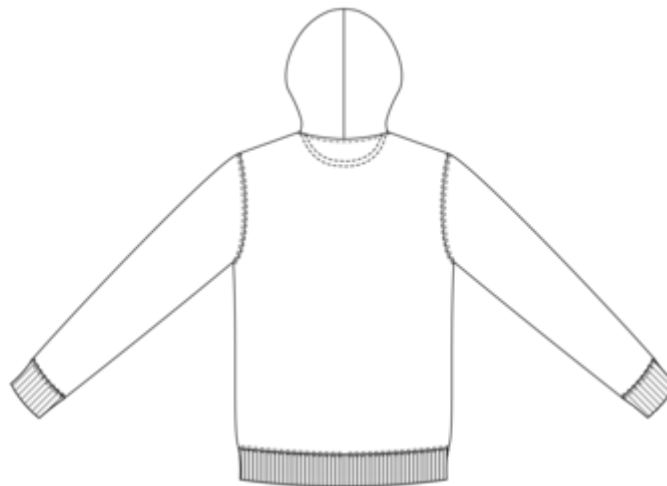

Acerca de

- Fabricada con algodón orgánico, más ecológico y ético.
- No label: 100% personalizable según tu propia marca.
- Tacto suave y afelpado.

85 % algodón orgánico / 15 % poliéster reciclado post-consumer. Algodón peinado Ringspun. Corte ajustado. Lavado con enzimas. Felpa perchada de 3 hilos con tratamiento LSF (Low Shrinkage Fleece: felpa preencogida). Cremallera metálica. Media luna en la espalda. Dos bolsillos tipo canguro. Canalé 1 x 1 en el bajo de la prenda y el bajo de las mangas. Doble pespunte en el bajo de las mangas, las sisas y el bajo de la prenda. Capucha forrada en el material principal con tope de cordón. Cordón redondo con puntas y ojales de metal reciclado. Tira cubrecosturas en forma de espiga en la parte interior.

Dimensiones

Measurements in cm	XXS	XS	S	M	L	XL	XXL	3XL	4XL
TE01 - 1/2 chest width at 1.5cm below armhole	46.00	49.00	52.00	55.00	58.00	61.00	64.00	67.00	70.00
TF01 - Total height from HSP	65.50	67.50	69.50	71.50	73.50	75.50	77.50	79.50	81.50
TG02 - Long sleeve length	61.50	62.50	63.50	64.50	65.50	66.50	67.50	68.50	69.50