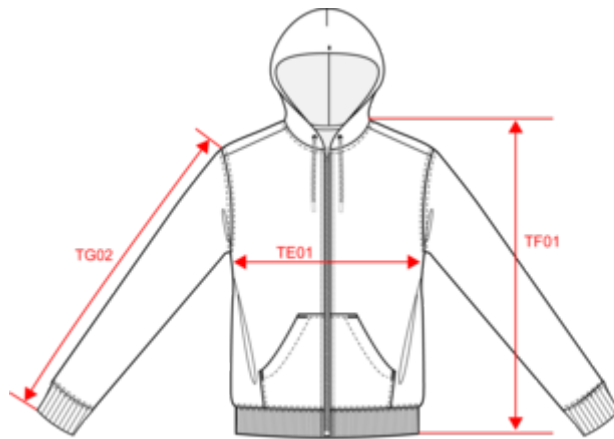

Acerca de

- Fabricada con algodón orgánico, más ecológico y ético.
- No label: 100% personalizable según tu propia marca.
- Tacto suave y afelpado.

85 % algodón orgánico / 15 % poliéster reciclado post-consumer. Algodón peinado Ringspun. Corte ajustado. Lavado con enzimas. Felpa perchada de 3 hilos con tratamiento LSF (Low Shrinkage Fleece: felpa preencogida). Cremallera metálica. Media luna en la espalda. Dos bolsillos tipo canguro. Canalé 1 x 1 en el bajo de la prenda y el bajo de las mangas. Doble pespunte en el bajo de las mangas, las sisas y el bajo de la prenda. Capucha forrada en el material principal con tope de cordón. Cordón redondo con puntas y ojales de metal reciclado. Tira cubrecosturas en forma de espiga en la parte interior.

Dimensiones

Measurements in cm	XXS	XS	S	M	L	XL	XXL	3XL	4XL
TE01 - 1/2 chest width at 1.5cm below armhole	46.00	49.00	52.00	55.00	58.00	61.00	64.00	67.00	70.00
TF01 - Total height from HSP	65.50	67.50	69.50	71.50	73.50	75.50	77.50	79.50	81.50
TG02 - Long sleeve length	61.50	62.50	63.50	64.50	65.50	66.50	67.50	68.50	69.50