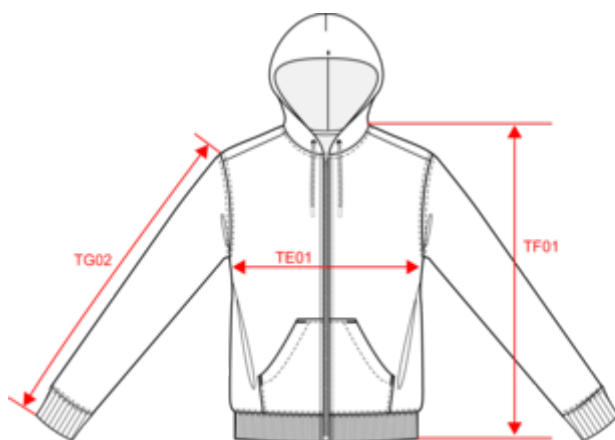

### Certifications

Dimensions (cm)

Mesures en cm	XXS	XS	S	M	L	XL	XXL	3XL	4XL
TE01 - 1/2 largeur poitrine à 1.5cm de l'emmanchure	46.00	49.00	52.00	55.00	58.00	61.00	64.00	67.00	70.00
TF01 - Hauteur totale de l'HSP	65.50	67.50	69.50	71.50	73.50	75.50	77.50	79.50	81.50
TG02 - Longueur manche longue	61.50	62.50	63.50	64.50	65.50	66.50	67.50	68.50	69.50