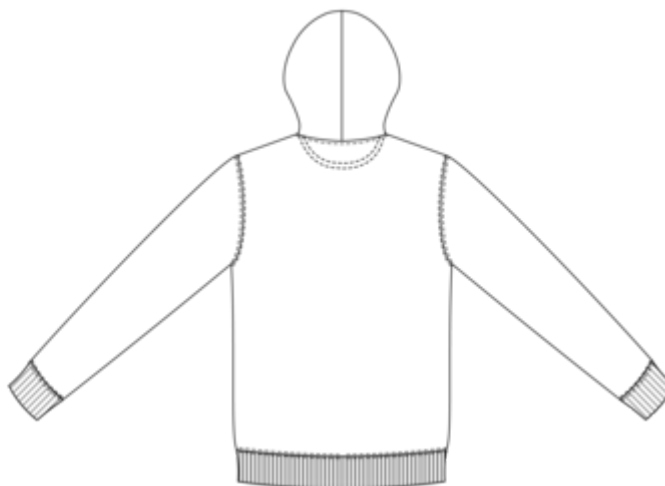

85% algodão biológico / 15% poliéster reciclado pós-consumo. Algodão penteado ring spun. Corte justo. Banho de enzimas. Interior cardado 3 fios LSF (Low Shrinkage Fleece). Fecho metálico. Meia-lua nas costas. 2 bolsos à canguru. Malha rib 1 x 1 no cós e nos punhos. Pesponto duplo nos punhos, nas cavas e no cós. Capuz forrado no material principal com um ponto para manter o cordão na posição. Cordão redondo com pontas e ilhós em metal reciclado. Tapacosturas no interior em chevron.

BD - Bangladesh

Código aduaneiro

 61102099

Cores

Certificações

Dimensão

Measurements in cm	XXS	XS	S	M	L	XL	XXL	3XL	4XL
TF01 - Total height from HSP	65.50	67.50	69.50	71.50	73.50	75.50	77.50	79.50	81.50
TG02 - Long sleeve length	61.50	62.50	63.50	64.50	65.50	66.50	67.50	68.50	69.50