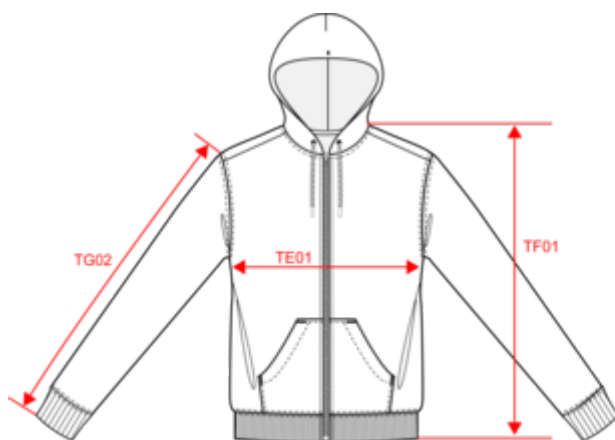

85% algodão biológico / 15% poliéster reciclado pós-consumo. Algodão penteado ring spun. Corte justo. Banho de enzimas. Interior cardado 3 fios LSF (Low Shrinkage Fleece). Fecho metálico. Meia-lua nas costas. 2 bolsos à canguru. Malha rib 1 x 1 no cós e nos punhos. Pesponto duplo nos punhos, nas cavas e no cós. Capuz forrado no material principal com um ponto para manter o cordão na posição. Cordão redondo com pontas e ilhós em metal reciclado. Tapacosturas no interior em chevron.

BD - Bangladesh

Código aduaneiro

 61102099

Cores

Certificações

Dimensão

Measurements in cm	XXS	XS	S	M	L	XL	XXL	3XL	4XL
TF01 - Total height from HSP	65.50	67.50	69.50	71.50	73.50	75.50	77.50	79.50	81.50
TG02 - Long sleeve length	61.50	62.50	63.50	64.50	65.50	66.50	67.50	68.50	69.50