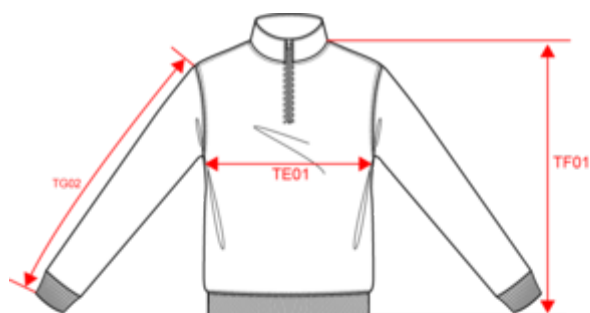

KARIBAN

K478

Sweat-shirt col zippé homme

- En molleton gratté pour un confort optimal.
- L'indispensable du vestiaire.
- Moderne et polyvalent.

80% coton / 20% polyester. Molleton gratté. Manches montées. Col zippé avec bande de propreté ton sur ton. Finition bord-côte bas de manches et de vêtement. Poids moyen en taille L : 425g.

PK - Pakistan
BD - Bangladesh

Code douanier

61102099

KARIBAN

K478

Sweat-shirt col zippé homme

Dimensions (cm)

Mesures en cm	XS	S	M	L	XL	XXL	3XL	4XL
TE01 - 1/2 largeur poitrine à 1.5cm de l'emmanchure	49.00	52.00	55.00	58.00	61.00	64.00	67.00	70.00
TF01 - Hauteur totale de l'HSP	69.00	71.00	73.00	75.00	77.00	79.00	81.00	83.00
TG02 - Longueur manche longue	60.50	61.50	62.50	63.50	64.50	65.50	66.50	67.50