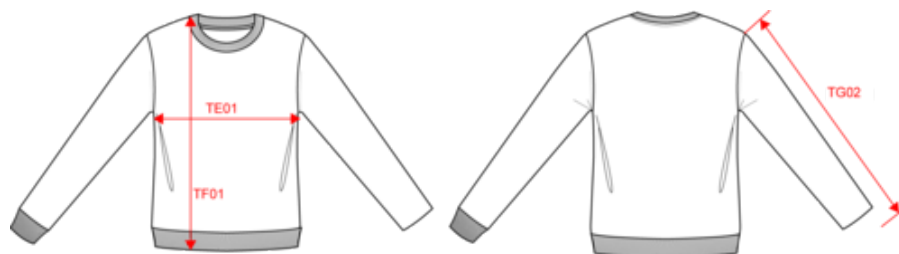

KARIBAN

K9012

Camisola decote redondo de Natal de criança

Dimensão

Measurements in cm	2/4 ans	4/6 ans	6/8 ans	8/10 ans	10/12 ans	12/14 ans
TE01 - 1/2 chest width at 1.5cm below armhole	34.00	35.70	37.40	40.00	43.50	47.00
TF01 - Total height from HSP	36.60	41.40	46.20	51.00	55.80	60.60
TG02 - Long sleeve length	35.20	39.40	43.60	48.00	52.60	57.20