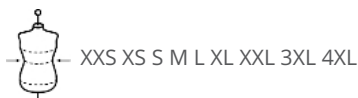

Acerca de

- Aspecto exterior áspero, interior suave.
- Lavado enzimático: superficie de impresión nítida.
- No label: 100% personalizable según las necesidades de tu proyecto.

55 % algodón reciclado pre-consumo / 45 % poliéster reciclado posconsumo. Corte ajustado. Cuello redondo. Felpa perchada interior a contraste. Media luna a contraste en la espalda. Canalé 2 x 2 en el cuello, el bajo de la prenda y el bajo de las mangas. Doble pespunte de las mangas, las sisas, el bajo de la prenda y hombros. Tira cubrecosturas en la parte interior trasera del cuello. Los productos fabricados con materiales reciclados pueden presentar variaciones de composición y color.

Tallas

Información adicional

Logística

IN - India

Código de aduanas

61102099

Colores

Certificaciones