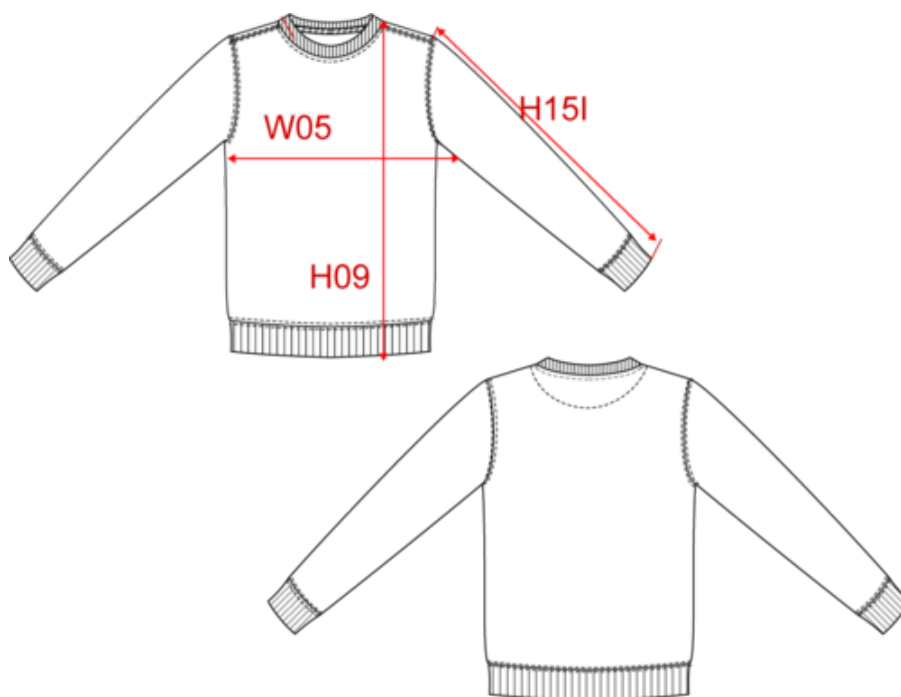

Acerca de

- Aspecto exterior áspero, interior suave.
- Lavado enzimático: superficie de impresión nítida.
- No label: 100% personalizable según las necesidades de tu proyecto.

55 % algodón reciclado pre-consumo / 45 % poliéster reciclado posconsumo. Corte ajustado. Cuello redondo. Felpa perchada interior a contraste. Media luna a contraste en la espalda. Canalé 2 x 2 en el cuello, el bajo de la prenda y el bajo de las mangas. Doble pespunte de las mangas, las sisas, el bajo de la prenda y hombros. Tira cubrecosturas en la parte interior trasera del cuello. Los productos fabricados con materiales reciclados pueden presentar variaciones de composición y color.

NS410

Sudadera ecorresponsable de cuello redondo reciclada unisex

Dimensiones

Measurements in cm	XXS	XS	S	M	L	XL	XXL	3XL	4XL
H05 (M) - Total height	66.00	68.00	70.00	72.00	74.00	76.00	78.00	80.00	82.00
H15I (M) - Sleeve length with rib	64.00	65.00	66.00	67.00	68.00	69.00	70.00	71.00	72.00
W05 (M) - 1/2 chest width at 1.5cm below armhole	46.00	49.00	52.00	55.00	58.00	61.00	64.00	67.00	70.00

NS410

Sudadera ecorresponsable de cuello redondo reciclada unisex

Informacion colores

Recycled Anthracite Heather
 RVB :
 Pantone C : Based on 446C
 Pantone TCX : Based on 19-0201TCX

Recycled Cream Heather
 RVB :
 Pantone C : Based on Warm Gray 1C
 Pantone TCX : Based on 13-4108TCX

Recycled Navy Heather
 RVB :
 Pantone C : Based on 432C
 Pantone TCX : Based on 19-4025TCX

Recycled Oxford Grey
 RVB :
 Pantone C : Based on 877C
 Pantone TCX : Based on 16-3915TCX

Logistica

5

20

Sizes	Width (cm)	Height (cm)	Length (cm)	Net weight (kg)	Gross weight (kg)	Pieces/Box	Pieces/Bundle
XXS	40	20	60	7.2	8.7	20	5
XS	40	20	60	7.7	9.2	20	5
S	40	22	60	8.2	9.7	20	5
M	40	22	60	8.7	10.2	20	5
L	40	22	60	9.3	10.8	20	5
XL	40	25	60	10	11.5	20	5
XXL	40	25	60	10.7	12.2	20	5
3XL	40	25	60	11.4	12.9	20	5
4XL	40	25	60	12	13.5	20	5