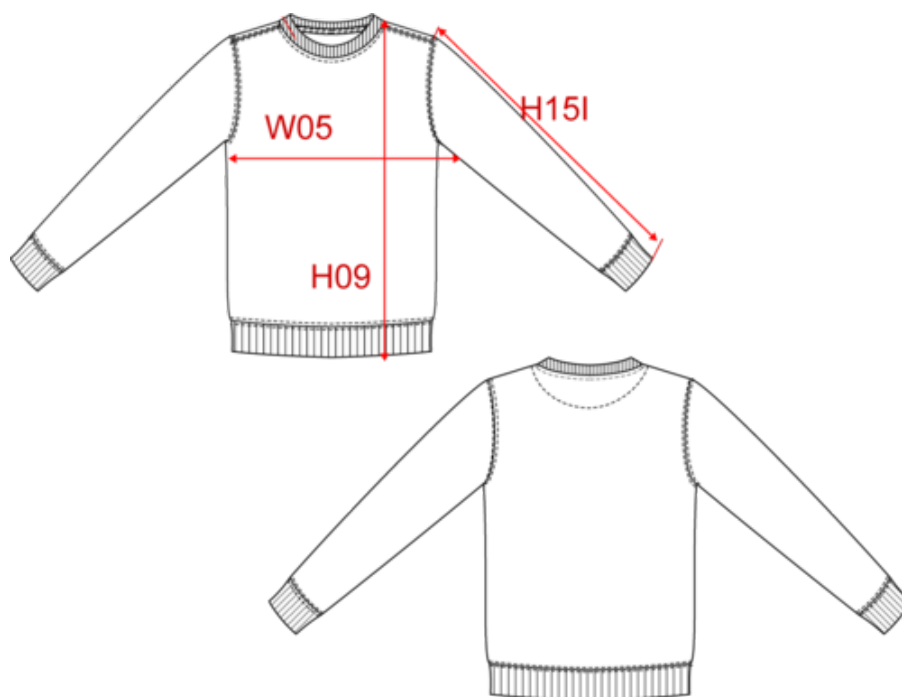

A propos

- Aspect extérieur brut, intérieur doux.
- Lavage aux enzymes : surface d'impression nette.
- No label : 100 % personnalisable à votre projet.

55% coton recyclé pré-consumer / 45% polyester recyclé post-consumer. Coupe ajustée. Col rond. Molleton gratté intérieur contrasté. 1/2 lune contrastée au dos. Bord cote 2 x 2 encolure, bas de vêtement et bas de manches. Double surpiqûre bas de manches, emmanchures, bas de vêtement et épaules. Bande de propreté intérieur encolure dos. Les produits en matières recyclées peuvent présenter des variations de composition et de couleur.

Recycled
Anthracite
Heather

Recycled
Cream
Heather

Recycled
Navy
Heather

Recycled
Oxford
Grey

Certifications

NS410

Sweat-shirt écoresponsable à col rond recyclé unisexe

Dimensions (cm)

| Mesures en cm | XXS | XS | S | M | L | XL | XXL | 3XL | 4XL |
|--|-------|-------|-------|-------|-------|-------|-------|-------|-------|
| H05 (M) - Hauteur totale | 66.00 | 68.00 | 70.00 | 72.00 | 74.00 | 76.00 | 78.00 | 80.00 | 82.00 |
| H15l (M) - Longueur manche avec bord côte | 64.00 | 65.00 | 66.00 | 67.00 | 68.00 | 69.00 | 70.00 | 71.00 | 72.00 |
| W05 (M) - 1/2 largeur poitrine à 1.5cm de l'emmanchure | 46.00 | 49.00 | 52.00 | 55.00 | 58.00 | 61.00 | 64.00 | 67.00 | 70.00 |