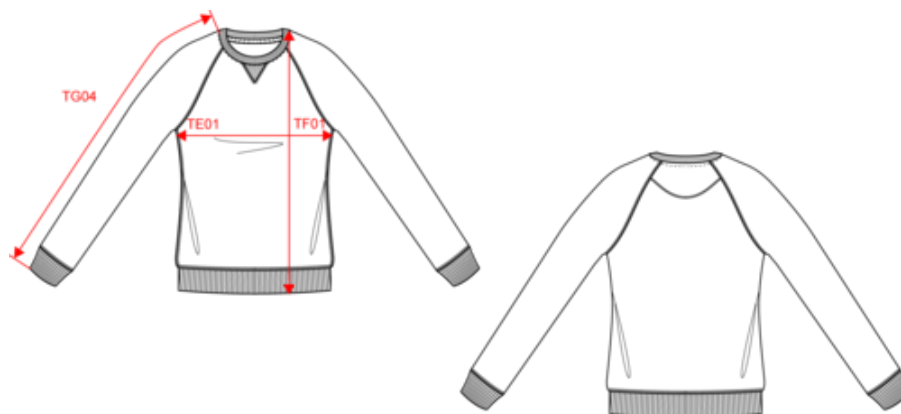

KARIBAN

K492

Sweat-shirt French Terry Bio bicolore col rond manches raglan femme

- Manches raglans pour un look moderne et décontracté.
- Faible rétrécissement du tissu.
- Collection Organic. NO LABEL.

80% coton biologique / 20% polyester. Molleton non gratté French Terry LST (Low Shrinkage Terry). Bord-côte col, poignet et bas de vêtement. Bande de propreté chevron intérieur col et application en V à l'encolure. Pas d'étiquette de marque au col, uniquement une puce de taille pour faciliter la personnalisation. Poids moyen en taille M : 365g.

K492

Sweat-shirt French Terry Bio bicolore col rond manches raglan femme

Dimensions (cm)

Mesures en cm	XS	S	M	L	XL	XXL
TE01 - 1/2 largeur poitrine à 1.5cm de l'emmanchure	45.00	48.00	51.00	54.00	57.00	60.00
TF01 - Hauteur totale de l'HSP	61.00	63.00	65.00	67.00	69.00	71.00
TG04 - Longueur manche longue raglan	68.50	70.25	72.00	73.75	75.50	77.25