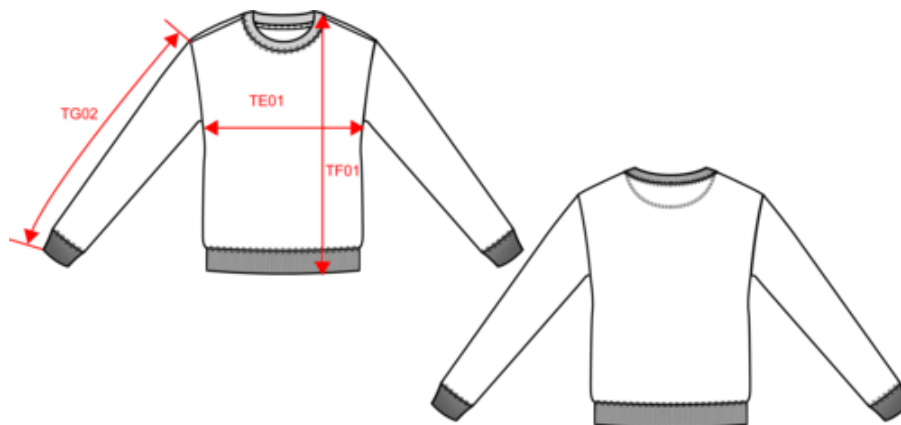

KARIBAN

K4032

Sweatshirt com decote redondo oversize eco-responsável unissexo

Dimensão

Measurements in cm	XS	S	M	L	XL	XXL
TE01 - 1/2 chest width at 1.5cm below armhole	52.00	55.00	58.00	61.00	64.00	67.00
TF01 - Total height from HSP	67.00	69.00	71.00	73.00	75.00	77.00
TG02 - Long sleeve length	54.75	55.50	56.25	57.00	57.75	58.50