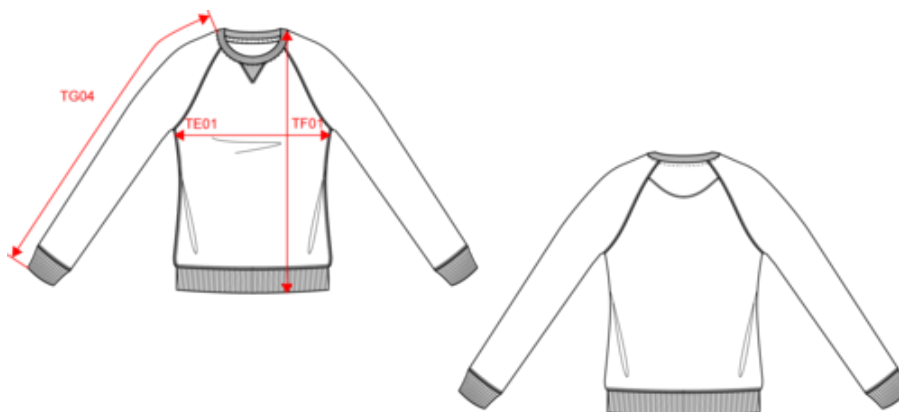

KARIBAN

K492

Sweatshirt BIO French Terry bicolor de senhora com decote redondo e mangas raglan

Dimensão

Measurements in cm	XS	S	M	L	XL	XXL
TE01 - 1/2 chest width at 1.5cm below armhole	45.00	48.00	51.00	54.00	57.00	60.00
TF01 - Total height from HSP	61.00	63.00	65.00	67.00	69.00	71.00
TG04 - Raglan long sleeve length	68.50	70.25	72.00	73.75	75.50	77.25