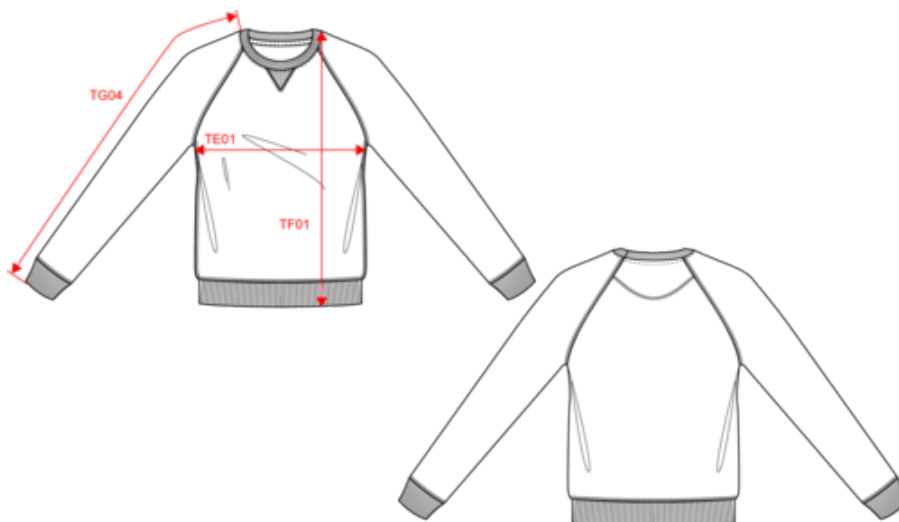

80% algodão biológico/20% poliéster. Interior não cardado (French Terry). LST (Low Shrinkage Terry). Decote, punhos e cós com acabamento em malha rib. Tapa-costuras fashion e aplicação em V no decote. Peça fornecida com etiqueta sem marca, contendo apenas indicação de tamanho para facilitar a personalização.

KARIBAN

K491
Sweatshirt BIO French Terry bicolor de homem com decote redondo e mangas raglan

Dimensão

Measurements in cm	S	M	L	XL	XXL	3XL
TE01 - 1/2 chest width at 1.5cm below armhole	52.00	55.00	58.00	61.00	64.00	67.00
TF01 - Total height from HSP	71.00	73.00	75.00	77.00	79.00	81.00
TG04 - Raglan long sleeve length	76.00	77.75	79.50	81.25	83.00	84.75