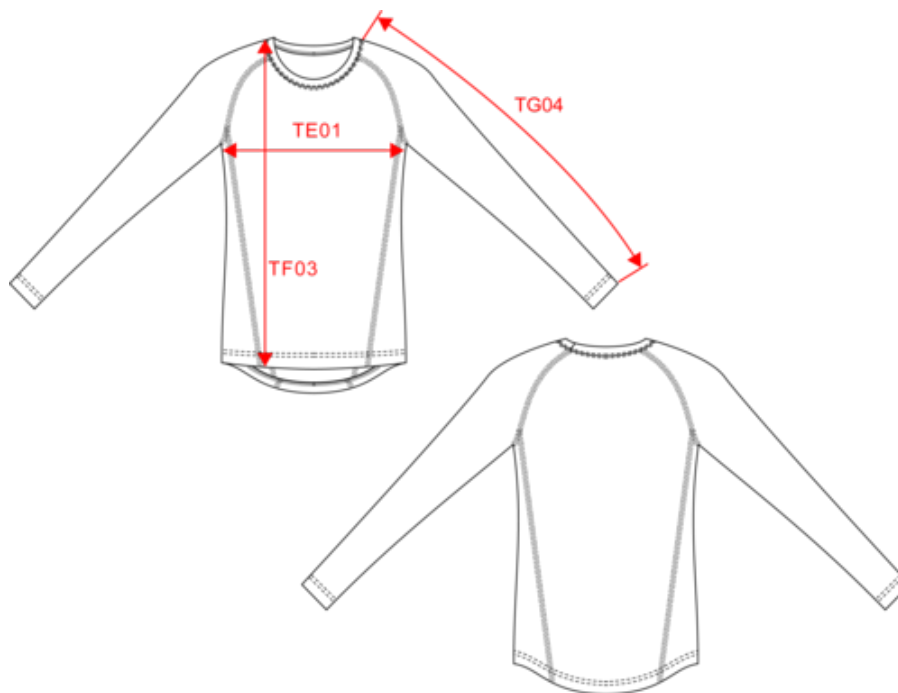

Sparty Red

Sparty Royal Blue

Sparty Yellow

White

Camiseta segunda piel manga larga niño

Dimensiones

Measurements in cm	6/8 ans	8/10 ans	10/12 ans	12/14 ans
TE01 - 1/2 chest width at 1.5cm below armhole	29.00	32.00	35.00	38.00
TF03 - Front total height from HSP	42.00	47.00	52.00	57.00
TG04 - Raglan long sleeve length	52.75	55.50	58.25	61.00