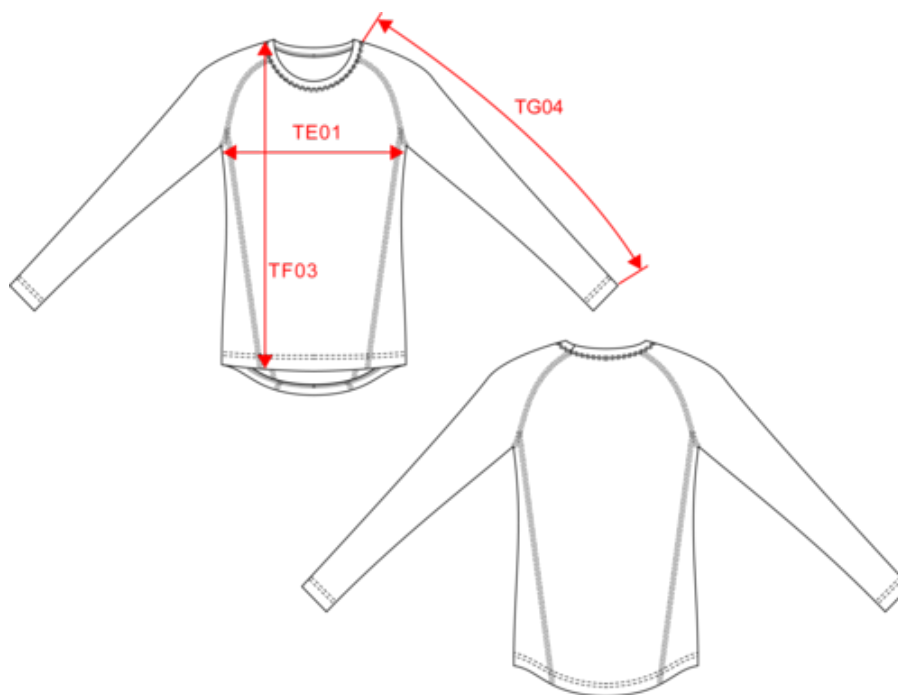

### Dimensions (cm)

Mesures en cm	6/8 ans	8/10 ans	10/12 ans	12/14 ans
TE01 - 1/2 largeur poitrine à 1.5cm de l'emmanchure	29.00	32.00	35.00	38.00
TF03 - Hauteur totale devant de l'HSP	42.00	47.00	52.00	57.00
TG04 - Longueur manche longue raglan	52.75	55.50	58.25	61.00