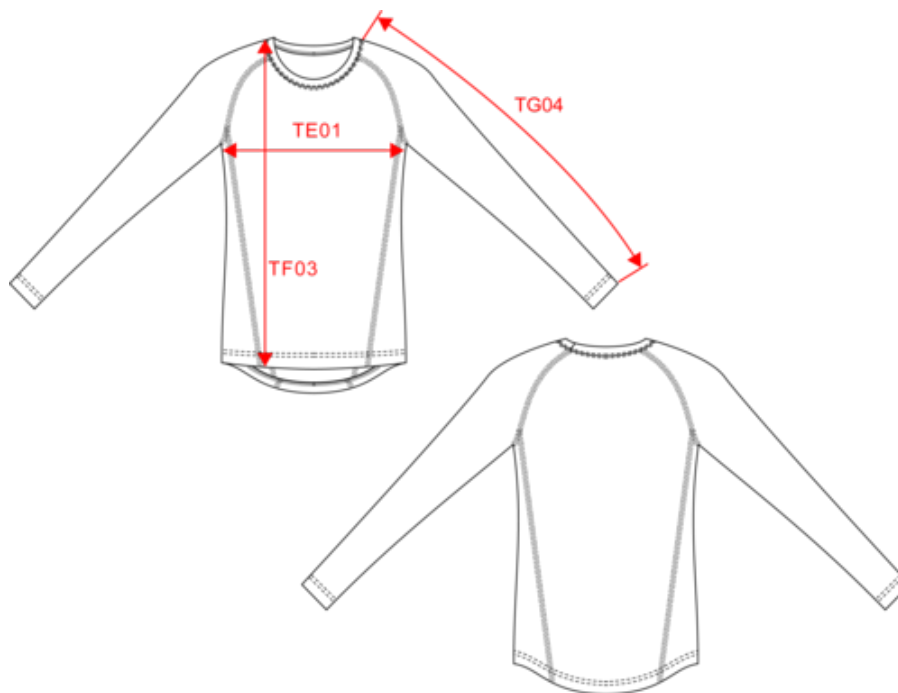

PROACT.[®]

PA005

T-shirt double peau sport manches longues unisexe

- 12% élasthane pour plus de confort
- Finition double aiguille

88% polyester / 12% élasthane. Encolure ronde. Points de recouvrement ton sur ton. Finition double aiguille bas de manche et bas de vêtement.

Existe aussi en version

PA006

PROACT.®

PA005

T-shirt double peau sport manches longues unisexe

Dimensions (cm)

Mesures en cm	XS	S	M	L	XL	XXL
TE01 - 1/2 largeur poitrine à 1.5cm de l'emmanchure	37.00	40.00	43.00	46.00	49.00	52.00
TF03 - Hauteur totale devant de l'HSP	62.50	64.50	66.50	68.50	70.50	72.50
TG04 - Longueur manche longue raglan	67.25	69.50	71.75	74.00	76.25	78.50