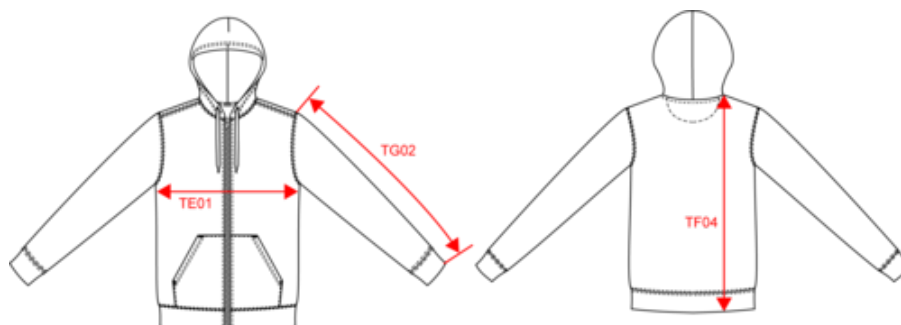

85% algodón orgánico / 15% poliéster reciclado post-consumer. Superficie exterior 100% algodón. Felpa perchada de 3 hilos con tratamiento LSF (Low Shrinkage Fleece). Algodón peinado. Lavado enzimático. Corte recto. Bolsillo canguro. Cierre con cremallera de nylon a tono. Capucha forrada 100% algodón jersey de 180g. Para un mejor acabado canalé 1x1 tubular en puños y bajo de la prenda. Tira cubrecosturas de jersey a tono y acabado de media luna en la parte interior del cuello. Doble pespunte en puños y bajo de la prenda. Sin etiqueta de marca en el cuello, solo una etiqueta con la talla para facilitar la personalización. Peso medio en la talla M : 480g.

K4031

Sudadera con capucha y cremallera ecorresponsable mujer

Dimensiones

Measurements in cm	XS	S	M	L	XL	XXL
TE01 - 1/2 chest width at 1.5cm below armhole	45.00	48.00	51.00	54.00	57.00	60.00
TF04 - Back total height from HSP	61.00	63.00	65.00	67.00	69.00	71.00
TG02 - Long sleeve length	60.00	61.00	62.00	63.00	64.00	65.00