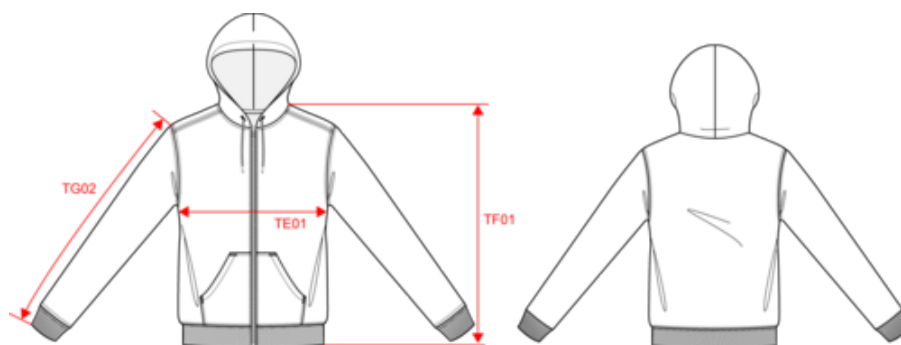

KARIBAN

K4042

Sweatshirt reciclada com fecho e capuz unissex

50% algodão ringspun/50% poliéster reciclado pós-consumo. Interior cardado. Corte direito. Corte e cose. Malha rib 2x1 montagem tubular para melhor acabamento do decote, dos punhos e da bainha. Bolso à canguru. Fecho em nylon. Capuz forrado em poliéster/algodão jersey com cordão de ajuste plano. Tapa-costuras em jersey tom sobre tom no interior do decote. Sem etiqueta de marca no decote, apenas com indicação de tamanho para facilitar a personalização.

K4042

Sweatshirt reciclada com fecho e capuz unissexo

Dimensão

Measurements in cm	XS	S	M	L	XL	XXL	3XL	4XL	5XL
TE01 - 1/2 chest width at 1.5cm below armhole	49.00	52.00	55.00	58.00	61.00	64.00	67.00	70.00	73.00
TF01 - Total height from HSP	68.00	70.00	72.00	74.00	76.00	78.00	80.00	82.00	84.00
TG02 - Long sleeve length	62.50	63.50	64.50	65.50	66.50	67.50	68.50	69.50	70.50