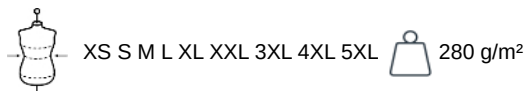

KARIBAN

K4042

Sudadera reciclada con capucha y cremallera unisex

- Fabricada con un 50% de algodón y un 50% de poliéster reciclado.
- Algodón peinado ring-spun.
- Interior suave de felpa perchada.

50% algodón ring spun / 50% poliéster reciclado post-consumo. Felpa perchada. Corte recto. Cortado y cosido. Canalé tubular 2x1 para un mejor acabado en cuello, puños y bajo de la prenda. Bolsillo tipo canguro. Cierre con cremallera de nailon. Capucha forrada con tejido de polialgodón y jersey, con cordón de ajuste plano. Tira cubrecosturas en tejido jersey a tono en el interior del cuello. Sin etiqueta de marca en el cuello, sólo una etiqueta con la talla para facilitar la personalización. Peso medio en la talla L : 570g.

Dimensiones

Measurements in cm	XS	S	M	L	XL	XXL	3XL	4XL	5XL
TE01 - 1/2 chest width at 1.5cm below armhole	49.00	52.00	55.00	58.00	61.00	64.00	67.00	70.00	73.00
TF01 - Total height from HSP	67.00	69.00	71.00	73.00	75.00	77.00	79.00	81.00	83.00
TG02 - Long sleeve length	62.50	63.50	64.50	65.50	66.50	67.50	68.50	69.50	70.50

Red
RVB : 195,32,54
Pantone C : 200C
Pantone TCX : 19-1664TCX

Logistica

5

20

Sizes	Width (cm)	Height (cm)	Length (cm)	Net weight (kg)	Gross weight (kg)	Pieces/Box	Pieces/Bundle
XS	40.00000	36.00000	60.00000	10.10000	11.50000	20	5
S	40.00000	36.00000	60.00000	11.00000	12.40000	20	5
M	40.00000	36.00000	60.00000	11.60000	13.00000	20	5
L	40.00000	36.00000	60.00000	12.00000	13.40000	20	5
XL	40.00000	36.00000	60.00000	12.71000	14.10000	20	5
XXL	40.00000	40.00000	60.00000	13.30000	14.80000	20	5
3XL	40.00000	40.00000	60.00000	13.80000	15.30000	20	5
4XL	40.00000	40.00000	60.00000	14.50000	16.00000	20	5
5XL	40.00000	40.00000	60.00000	15.10000	16.60000	20	5