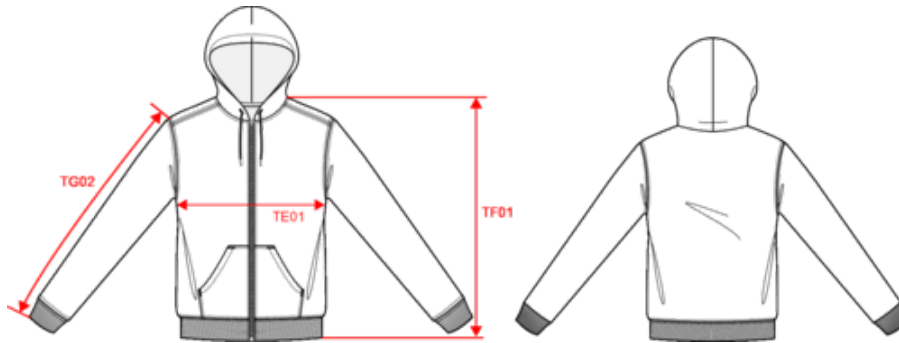

KARIBAN

K4042

Sudadera reciclada con capucha y cremallera unisex

- Fabricada con un 50% de algodón y un 50% de poliéster reciclado.
- Algodón peinado ring-spun.
- Interior suave de felpa perchada.

50% algodón ring spun / 50% poliéster reciclado post-consumo. Felpa perchada. Corte recto. Cortado y cosido. Canalé tubular 2x1 para un mejor acabado en cuello, puños y bajo de la prenda. Bolsillo tipo canguro. Cierre con cremallera de nailon. Capucha forrada con tejido de polialgodón y jersey, con cordón de ajuste plano. Tira cubrecosturas en tejido jersey a tono en el interior del cuello. Sin etiqueta de marca en el cuello, sólo una etiqueta con la talla para facilitar la personalización. Peso medio en la talla L : 570g.

Certificaciones

Información adicional

Logística

Pais de origen

Codigo de aduanas

KARIBAN

K4042

Sudadera reciclada con capucha y cremallera unisex

Dimensiones

Measurements in cm	XS	S	M	L	XL	XXL	3XL	4XL	5XL
TE01 - 1/2 chest width at 1.5cm below armhole	49.00	52.00	55.00	58.00	61.00	64.00	67.00	70.00	73.00
TF01 - Total height from HSP	67.00	69.00	71.00	73.00	75.00	77.00	79.00	81.00	83.00
TG02 - Long sleeve length	62.50	63.50	64.50	65.50	66.50	67.50	68.50	69.50	70.50