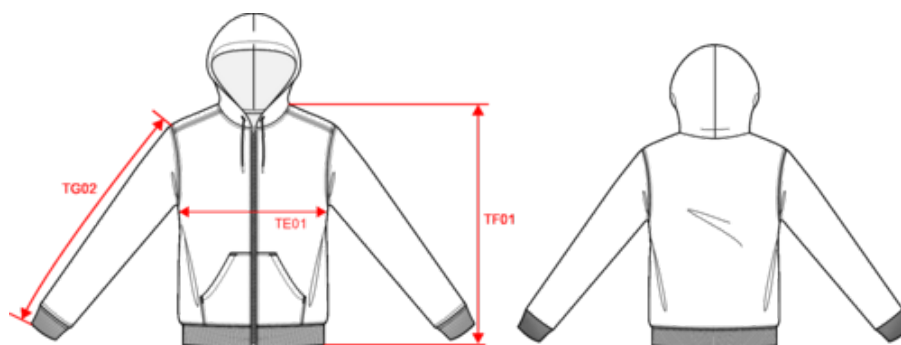

# KARIBAN

K4042

Sweat-shirt recyclé zippé à capuche unisexe

Dimensions (cm)

Mesures en cm	XS	S	M	L	XL	XXL	3XL	4XL	5XL
TE01 - 1/2 largeur poitrine à 1.5cm de l'emmanchure	49.00	52.00	55.00	58.00	61.00	64.00	67.00	70.00	73.00
TF01 - Hauteur totale de l'HSP	67.00	69.00	71.00	73.00	75.00	77.00	79.00	81.00	83.00
TG02 - Longueur manche longue	62.50	63.50	64.50	65.50	66.50	67.50	68.50	69.50	70.50