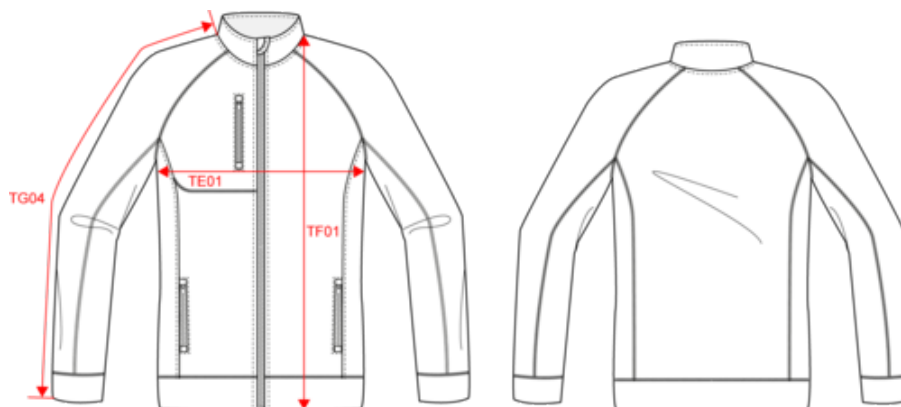

KARIBAN

K9106

Chaqueta jaspeada con cremallera hombre

Dimensiones

Measurements in cm	S	M	L	XL	XXL	3XL	4XL
TE01 - 1/2 chest width at 1.5cm below armhole	51.00	54.00	57.00	60.00	63.00	66.00	69.00
TF01 - Total height from HSP	70.00	72.00	74.00	76.00	78.00	80.00	82.00
TG04 - Raglan long sleeve length	79.75	81.50	83.25	85.00	86.75	88.50	90.25