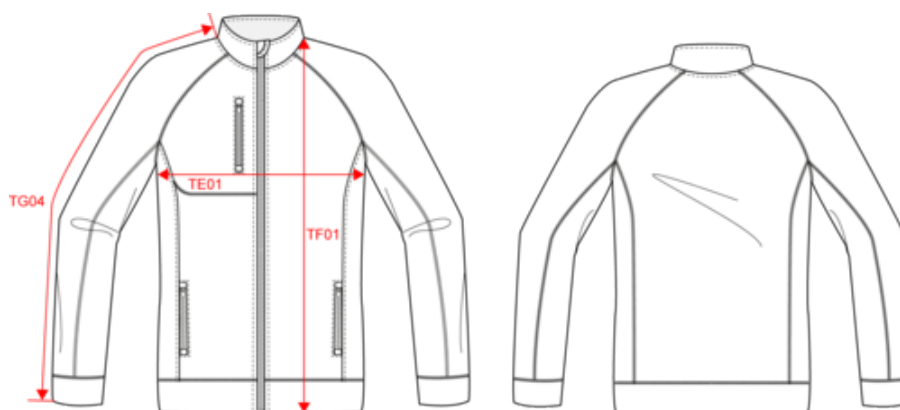

KARIBAN

K9106

Veste zippée chinée homme

- Tricot intérieur gratté : douceur et chaleur.
- Épaisse, ultra confortable.
- Manche raglan : confort et allure sportive.

Tricot intérieur gratté 100% polyester. Manches raglan. Fermeture zippée. 2 poches zippées contrastées devant et 1 poche poitrine zippée contrastée. Point de recouvrement sur les découpes. Coupe et matière très confortables. Poids moyen en taille L : 690g.

Mesures en cm	S	M	L	XL	XXL	3XL	4XL
TE01 - 1/2 largeur poitrine à 1.5cm de l'emmanchure	51.00	54.00	57.00	60.00	63.00	66.00	69.00
TF01 - Hauteur totale de l'HSP	70.00	72.00	74.00	76.00	78.00	80.00	82.00
TG04 - Longueur manche longue raglan	79.75	81.50	83.25	85.00	86.75	88.50	90.25