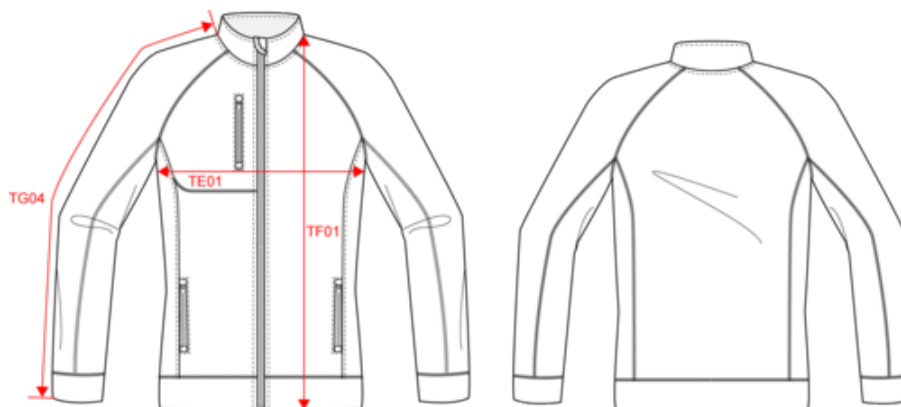

KARIBAN

K9107

Chaqueta jaspeada con cremallera mujer

- Tejido interior perchado: suave y cálido.
- Material grueso, muy cómodo.
- Mangas raglán: confort y estilo deportivo.

Tejido interior perchado de 100 % poliéster. Mangas raglán. Cierre con cremallera. Dos bolsillos delanteros con cremallera contrastada y un bolsillo en el pecho con cremallera contrastada. Costuras recubrimientas en paneles. Corte relajado y material muy cómodo. Peso medio en la talla M : 545g.

K9107

Chaqueta jaspeada con cremallera mujer

Dimensiones

Measurements in cm	XS	S	M	L	XL	XXL	3XL
TE01 - 1/2 chest width at 1.5cm below armhole	47.00	50.00	53.00	56.00	59.00	62.00	44.00
TF01 - Total height from HSP	61.50	63.50	65.50	67.50	69.50	71.50	73.50
TG04 - Raglan long sleeve length	70.50	72.25	74.00	75.75	77.50	79.25	81.00