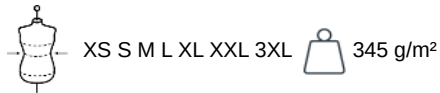

KARIBAN

K9107

Chaqueta jaspeada con cremallera mujer

- Tejido interior perchado: suave y cálido.
- Material grueso, muy cómodo.
- Mangas raglán: confort y estilo deportivo.

Tejido interior perchado de 100 % poliéster. Mangas raglán. Cierre con cremallera. Dos bolsillos delanteros con cremallera contrastada y un bolsillo en el pecho con cremallera contrastada. Costuras recubrimientas en paneles. Corte relajado y material muy cómodo. Peso medio en la talla M : 545g.