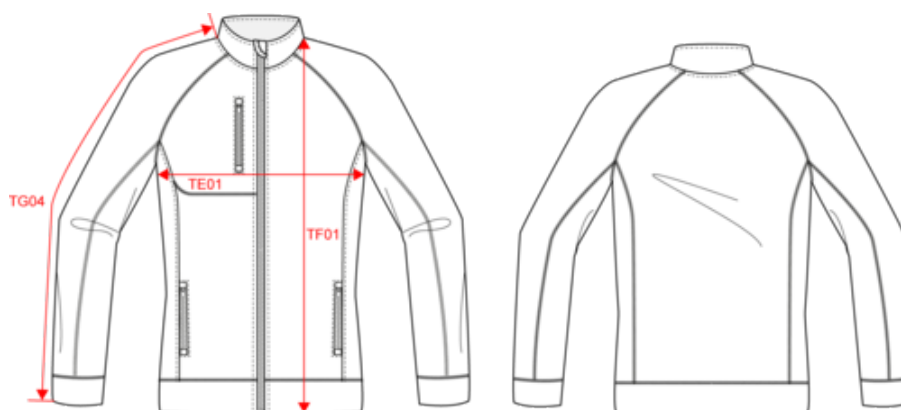

## Dimensions (cm)

Mesures en cm	XS	S	M	L	XL	XXL	3XL
TE01 - 1/2 largeur poitrine à 1.5cm de l'emmanchure	47.00	50.00	53.00	56.00	59.00	62.00	44.00
TF01 - Hauteur totale de l'HSP	61.50	63.50	65.50	67.50	69.50	71.50	73.50
TG04 - Longueur manche longue raglan	70.50	72.25	74.00	75.75	77.50	79.25	81.00