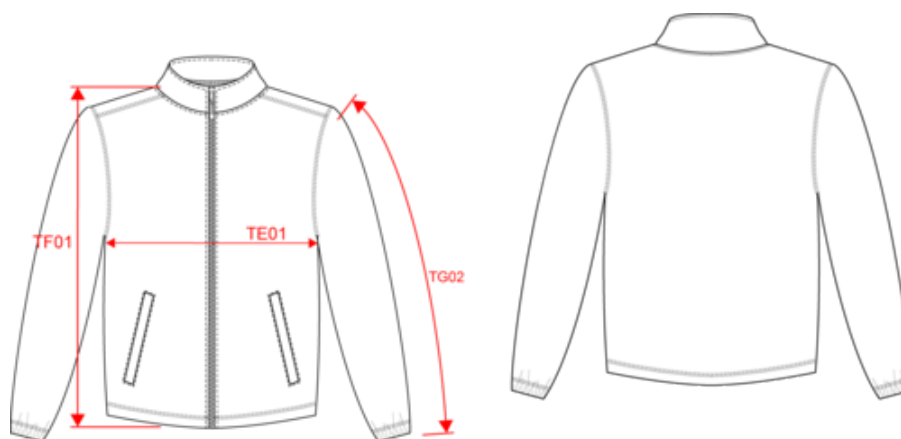

KARIBAN

K920

Chaqueta micropolar con cremallera infantil

- Protección y confort con chaqueta de micropolar básica.
- Grueso y resistente.
- Mantenimiento óptimo del calor.

100% poliéster micropolar con tratamiento anti-pilling. Cierre con cremallera. 2 bolsillos laterales. Peso medio en la talla 8/10 : 300g.

Royal
Blue

También existe en versión

K907

K911

KARIBAN

K920

Chaqueta micropolar con cremallera infantil

Dimensiones

Measurements in cm	6/8 ans	8/10 ans	10/12 ans	12/14 ans
TE01 - 1/2 chest width at 1.5cm below armhole	42.00	45.00	48.00	51.00
TF01 - Total height from HSP	50.25	53.25	60.35	65.25
TG02 - Long sleeve length	45.70	49.50	53.30	57.10