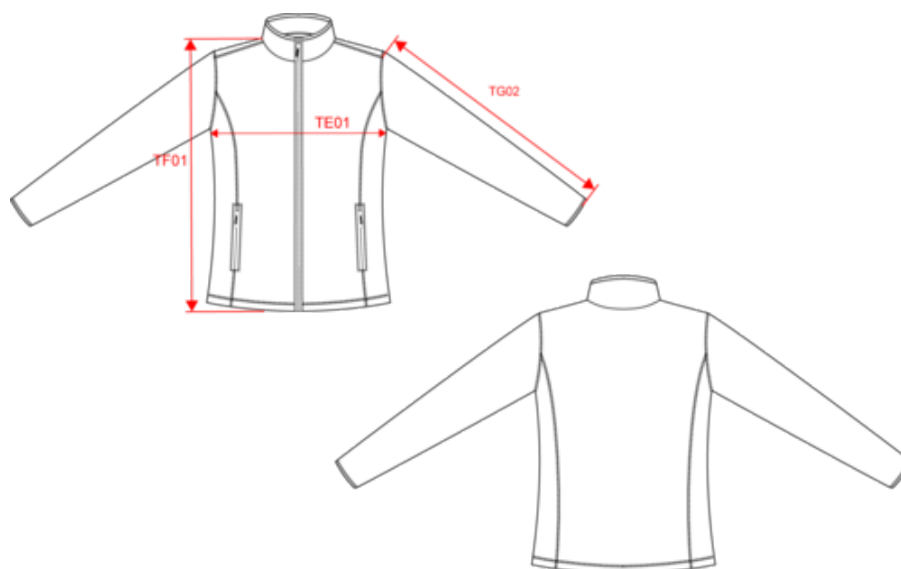

KARIBAN

K907

Veste micropolaire zippée femme

- Légère et chaude à la fois.
- Traitement antiboulochage : maintien aspect lisse et doux dans le temps.
- De nombreux coloris disponibles.

100% polyester micropolaire antiboulochage. Fermeture zippée. Coupe cintrée. 2 poches zippées. Biais de finition col, poignets et zip. Poids moyen en taille M : 425g.

Existe aussi en version

K911

K920

K911

KARIBAN

K907

Veste micropolaire zippée femme

Dimensions (cm)

Mesures en cm	XS	S	M	L	XL	XXL	3XL	4XL
TE01 - 1/2 largeur poitrine à 1.5cm de l'emmanchure	46.00	49.00	52.00	55.00	58.00	61.00	64.00	67.00
TF01 - Hauteur totale de l'HSP	60.25	62.25	64.25	66.25	68.25	70.25	72.25	74.25
TG02 - Longueur manche longue	58.00	59.25	60.50	61.75	63.00	64.25	65.50	66.75