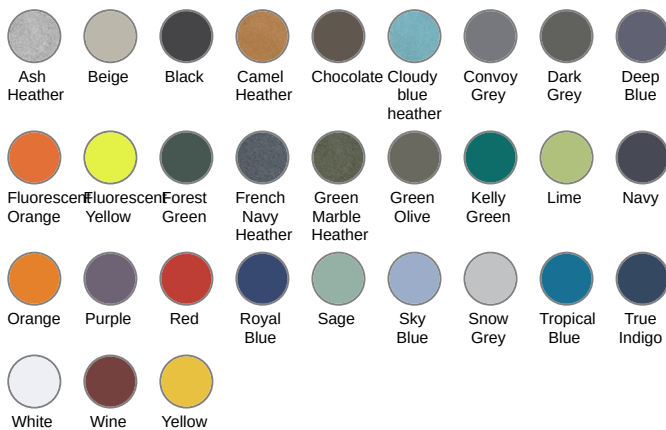

KARIBAN

K911

Casaco micropolar de homem

- Resistente e de tratamento fácil.
- Excelente isolamento térmico.
- Tratamento antiborboto : manutenção do aspeto liso e suave ao longo do tempo.

100% poliéster micropolar com tratamento antiborboto. Fecho inteiro. 2 bolsos frontais com fecho.

Informações complementares

Logística

País de origem

Código aduaneiro

Também existe em versão

K907

K920

K907