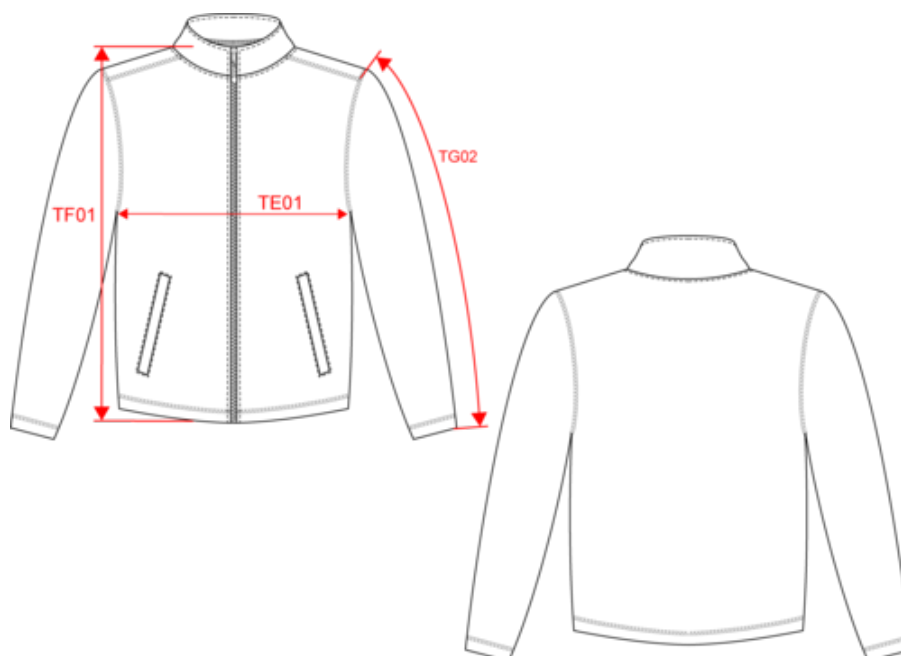

KARIBAN

K911

Casaco micropolar de homem

- Resistente e de tratamento fácil.
- Excelente isolamento térmico.
- Tratamento antiborboto : manutenção do aspeto liso e suave ao longo do tempo.

100% poliéster micropolar com tratamento antiborboto. Fecho inteiro. 2 bolsos frontais com fecho.

KARIBAN

K911

Casaco micropolar de homem

Dimensão

Measurements in cm	S	M	L	XL	XXL	3XL	4XL	5XL
TE01 - 1/2 chest width at 1.5cm below armhole	53.00	56.00	59.00	62.00	65.00	68.00	71.00	74.00
TF01 - Total height from HSP	69.00	71.00	73.00	75.00	77.00	79.00	81.00	83.00
TG02 - Long sleeve length	64.00	65.50	67.00	68.50	70.00	71.50	73.00	74.50