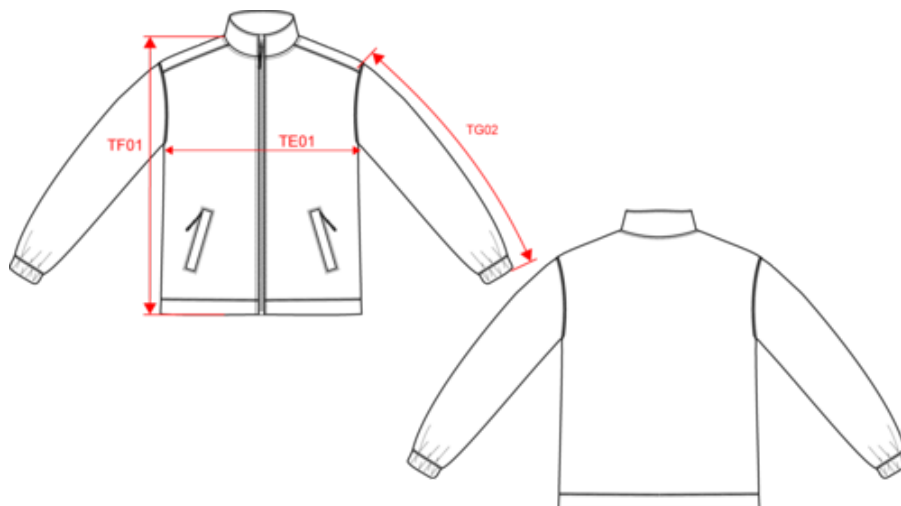

# KARIBAN

K940

Veste polaire ajustable à poignets élastiqués

Dimensions (cm)

Mesures en cm	XS	S	M	L	XL	XXL	3XL	4XL	5XL
TE01 - 1/2 largeur poitrine à 1.5cm de l'emmanchure	50.00	53.00	56.00	59.00	62.00	65.00	68.00	71.00	74.00
TF01 - Hauteur totale de l'HSP	67.00	69.00	71.00	73.00	75.00	77.00	79.00	81.00	83.00
TG02 - Longueur manche longue	62.50	64.00	65.50	67.00	68.50	70.00	71.50	73.00	74.50