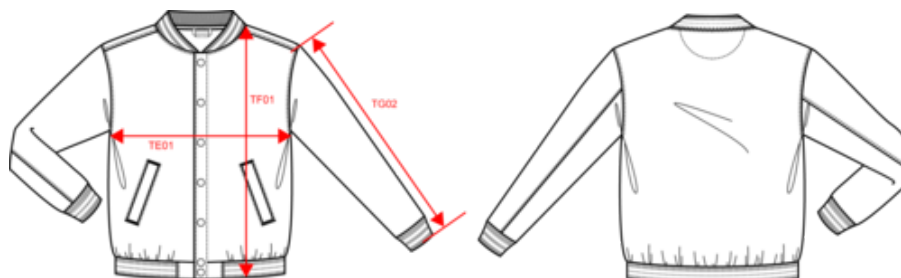

KARIBAN

K497

Cazadora béisbolera de felpa unisex

- La atemporal cazadora Teddy, inspirada en el look universitario americano.
- Confort óptimo.
- Estilo urbano y versátil.

70% algodón / 30% poliéster. Felpa perchada de 3 hilos. Mangas montadas contrastadas. Cierre delantero con botones a presión contrastados. Canalé en cuello, mangas y bajo de la prenda con rayas contrastadas. 2 bolsillos con ribete contrastado en la parte delantera. Tira cubrecosturas de sarga y presilla para colgar en el interior del cuello. Sin etiqueta de marca en el cuello, únicamente una etiqueta con la talla para facilitar la personalización. La beisbolera es un verdadero icono ; traspasa épocas. La puedes ver en todas partes: en la calle, en colegios o incluso en la alfombra roja. Peso medio en la talla L : 650g.

61012090

También existe en version

K498

KARIBAN

K497

Cazadora béisbolera de felpa unisex

Dimensiones

Measurements in cm	XS	S	M	L	XL	XXL	3XL
TE01 - 1/2 chest width at 1.5cm below armhole	49.00	52.00	55.00	58.00	61.00	64.00	67.00
TF01 - Total height from HSP	65.00	67.00	69.00	71.00	73.00	75.00	77.00
TG02 - Long sleeve length	63.00	64.00	65.00	66.00	67.00	68.00	69.00