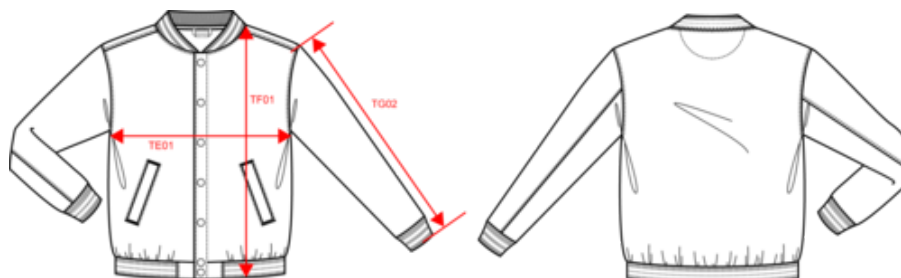

KARIBAN

K497

Blouson molleton teddy unisexe

- L'indémodable Teddy inspiré des universités américaines.
- Confort optimal.
- Urbain et polyvalent.

70% coton / 30% polyester. Molleton gratté 3 fils. Manches montées contrastées. Fermeture devant par boutons pression contrastés. Bord-côte avec 2 liserés contrastés au col, manches et bas de vêtement. 2 poches passepoilées contrastées devant. Bande de propreté en chevron et boucle d'accrochage à l'intérieur col. Pas d'étiquette de marque au col, uniquement une puce de taille pour faciliter la personnalisation. Poids moyen en taille L : 650g.

Existe aussi en version

K498

KARIBAN

K497

Blouson molleton teddy unisexe

Dimensions (cm)

Mesures en cm	XS	S	M	L	XL	XXL	3XL
TE01 - 1/2 largeur poitrine à 1.5cm de l'emmanchure	49.00	52.00	55.00	58.00	61.00	64.00	67.00
TF01 - Hauteur totale de l'HSP	65.00	67.00	69.00	71.00	73.00	75.00	77.00
TG02 - Longueur manche longue	63.00	64.00	65.00	66.00	67.00	68.00	69.00