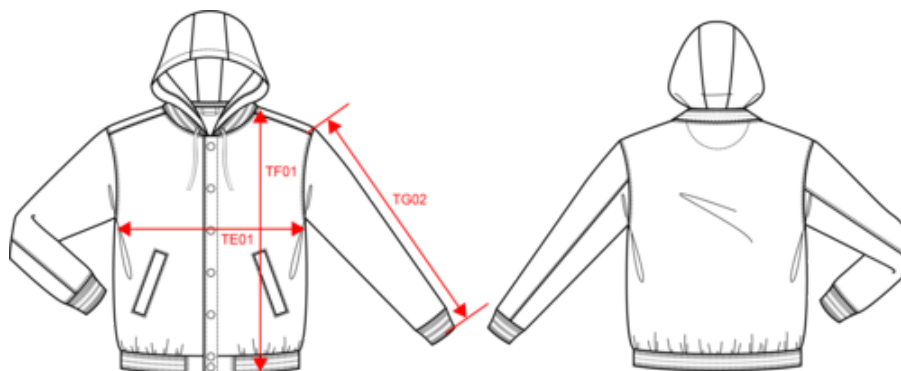

KARIBAN

K4003

Blusão Teddy com capuz

- O Teddy intemporal inspirado nas universidades americanas.
- Conforto excelente.
- Urbano e polivalente.

70% algodão/30% poliéster. Cardado com 3 fios. Mangas direitas em contraste. Capuz com 3 painéis forrado a malha jersey e cordões em contraste. Fecha com molas de pressão. Cós, punhos e decote em malha com 2 riscas em contraste. 2 bolsos frontais. Decote com tapacosturas fantasia com presilha. Peça fornecida sem etiqueta de marca, contendo apenas indicação do tamanho para facilitar a personalização. Modelo icónico, o blusão Teddy é transversal a várias gerações. Uma peça versátil que encontra no streetwear, nas escolas e no desporto.

Measurements in cm	XS	S	M	L	XL	XXL	3XL
TE01 - 1/2 chest width at 1.5cm below armhole	49.00	52.00	55.00	58.00	61.00	64.00	67.00
TF01 - Total height from HSP	64.00	66.00	68.00	70.00	72.00	74.00	76.00
TG02 - Long sleeve length	63.00	64.00	65.00	66.00	67.00	68.00	69.00