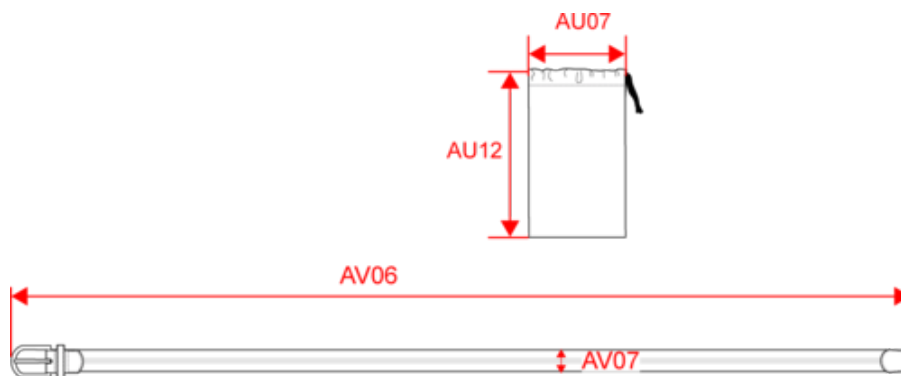

Ceinture tressée élastiquée

Dimensions (cm)

Mesures en cm	One Size
AU07 - Largeur totale	8.00
AU12 - Hauteur totale	17.00
AV06 - Longueur ceinture	109.00
AV07 - Hauteur ceinture	3.20

KP805

Ceinture tressée élastiquée