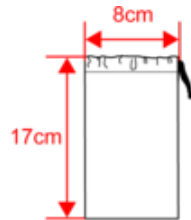

### Dimensão

Measurements in cm	One Size
AV06 - Belt length	103.00
AV07 - Belt height	3.20

KP805