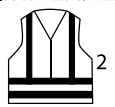

**TAILLES**

Largeur / Hauteur

**M-L**

66/68 cm

**XL-XXL**

68/70 cm

1

100

**BOÎTE**

45x24x46,5 cm / 14,4 kg

jaune fluo

orange fluo

Cat. II  
EN ISO 20471:2013/A1:2016

max. 25 x