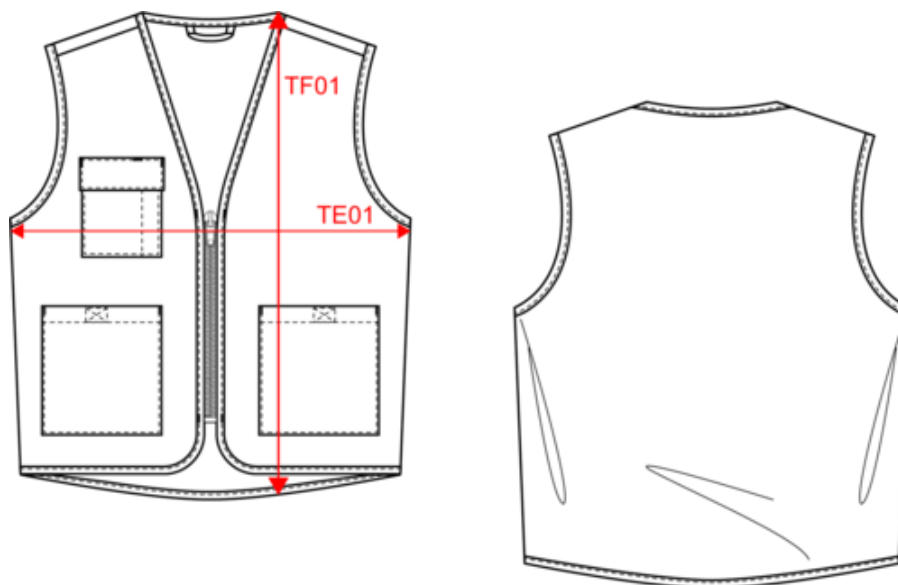

WK608

Gilet polycoton multipoches unisexe

- Coupe légère non doublée.
- Ultra fonctionnel et pratique grâce à ses multiples poches.
- Souple et résistant, facile d'entretien.

Extérieur : 65% polyester / 35% coton. Coupe ajustée. 2 grandes poches plaquées avant avec bande auto-agrippante + 1 poche plaquée poitrine avec 1 compartiment stylo. Fermeture avec zip plastique ton sur ton. Lien d'accrochage intérieur col. Dos légèrement rallongé. Biais de finition ton sur ton aux emmanchures et en bordure de vêtement. Etiquette nom à l'intérieur du vêtement. Etiquette de marque Tear Away. Poids moyen en taille L : 230g.

Tableau équivalence des tailles par pays en dernière page.

Certifications

Informations Complémentaires

Logistique

Pays d'origine

BD - Bangladesh

Code douanier

62024010

WK608

Gilet polycoton multipoches unisexe

Dimensions (cm)

Mesures en cm	XS	S	M	L	XL	XXL	3XL	4XL	5XL
TE01 - 1/2 largeur poitrine à 1.5cm de l'emmanchure	50.00	53.00	56.00	59.00	62.00	65.00	68.00	71.00	74.00
TF01 - Hauteur totale de l'HSP	72.50	74.50	76.50	78.50	80.50	82.50	84.50	86.50	88.50