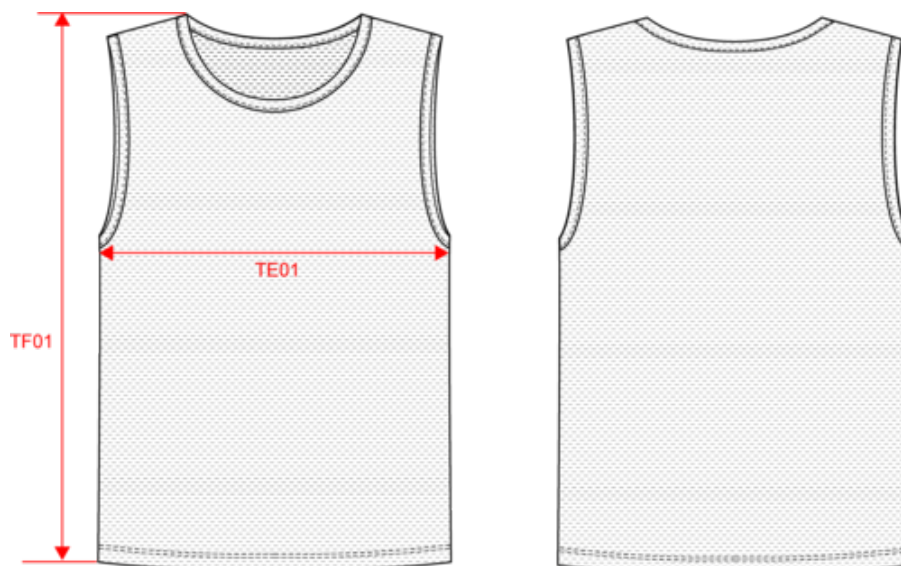

PA043

PETO LIGERO DE REJILLA

Multi-deportes

- Malla calada
- Acabado de doble pespunte

100% poliéster. Acabado con doble pespunte en el bajo de la prenda.
Peso medio en la talla L : 70g.

Certificaciones

Informacion adicional

PA043

PETO LIGERO DE REJILLA Multi-deportes

Dimensiones

Measurements in cm	S/M	L/XL	XXL/3XL
TE01 - 1/2 chest width at 1.5cm below armhole	53.00	59.00	65.00
TF01 - Total height from HSP	67.00	71.00	75.00

PROACT.®