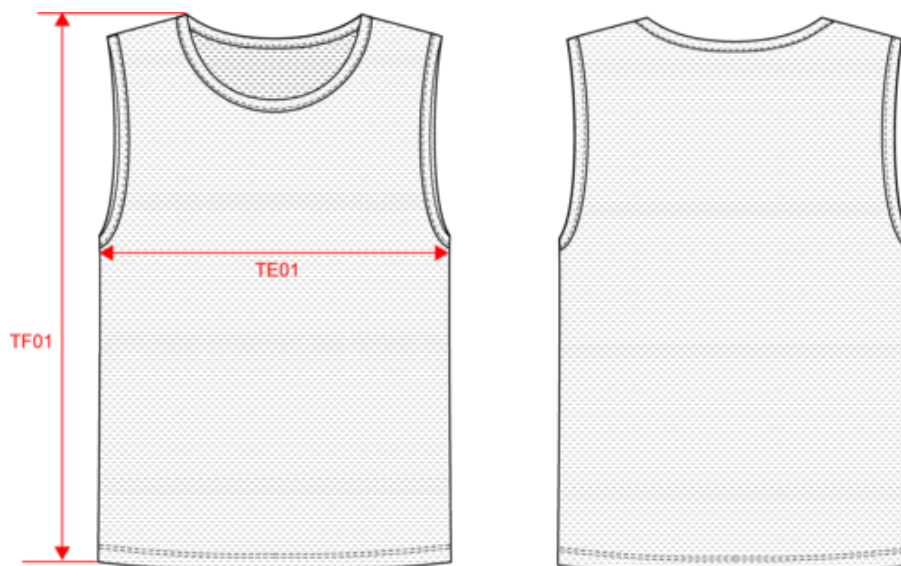

PA043

Chasuble en filet léger multisport unisexe

Dimensions (cm)

Mesures en cm	S/M	L/XL	XXL/3XL
TE01 - 1/2 largeur poitrine à 1.5cm de l'emmanchure	53.00	59.00	65.00
TF01 - Hauteur totale de l'HSP	67.00	71.00	75.00