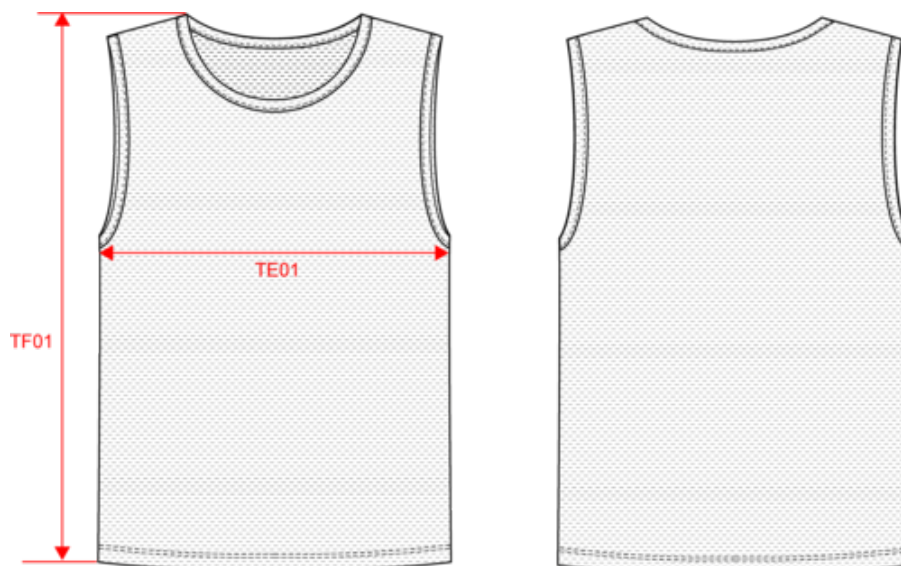

PROACT.®

PA043

Colete de treino em malha

Dimensão

Measurements in cm	S/M	L/XL	XXL/3XL
TE01 - 1/2 chest width at 1.5cm below armhole	59.00		
TF01 - Total height from HSP	71.00