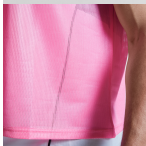

ROMA PT0417

DESCRIPCIÓN

Peto deportivo transpirable unisex. · Vivo en el mismo tejido en sisas y cuello. · Doble pespunte en el bajo.

COMPOSICIÓN

100% poliéster mesh, 90 g/m²

OBSERVACIONES

TALLAS

Adultos:: M · XL / Niños:: 8 · 16

ESQUEMA

CANTIDADES

	Caja	Pack
Adultos:	50 ud.	1 ud.
Niños:	50 ud.	1 ud.

COLORES

REPROCESOS DISPONIBLES

Transfer

Manipulado

TALLAS

Adultos:	M	XL
ANCHO (A)	56cm	62cm
LARGO (B)	64cm	68cm
Niños:	8	16
ANCHO (A)	41cm	50cm
LARGO (B)	52cm	60cm

[Medidas desde el contorno 1cm por debajo de las mangas / Medidas desde el punto más alto del hombro hasta el final de la prenda]