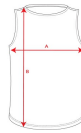

ROMA PT0417

Colete desportivo unissexo respirável. · Costura de acabamento no mesmo tecido nos buracos das mangas e no pescoço. · Costura dupla na bainha.

Malha 100% poliéster, 90 g/m²

:: M · XL / :: 8 · 16

:	50		1
:	50		1

	M	XL
(A)	56cm	62cm

(B) 64cm 68cm

	8	16
(A)	41cm	50cm

(B) 52cm 60cm

\*1