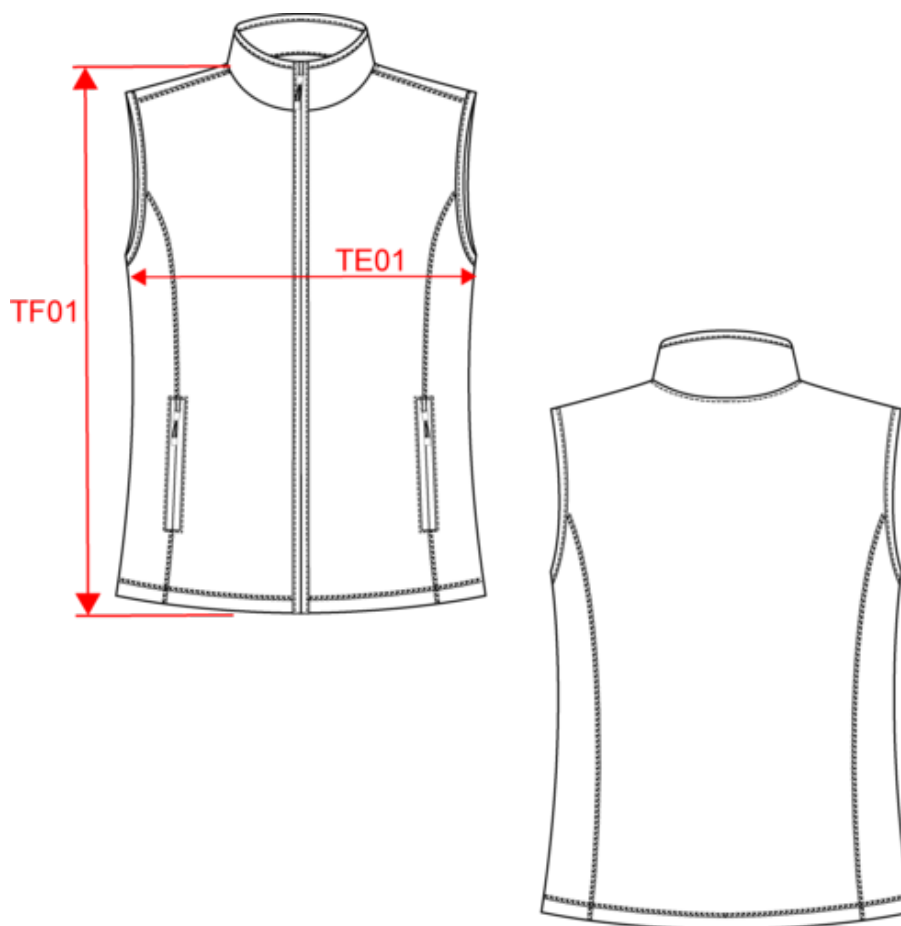

KARIBAN

K906

Colete micropolar de senhora

- Simultaneamente leve e quente.
- Corte cintado para assentar de modo impecável.
- Tratamento antiborboto : manutenção do aspeto liso e suave ao longo do tempo.

100% poliéster. Corte cintado. Malha micropolar antiborboto. 2 bolsos laterais com fecho. Recobrimento na gola e no fecho.

Informações complementares

Logística

País de origem

Código aduaneiro

Também existe em versão

K913

KARIBAN

K906

Colete micropolar de senhora

Dimensão

Measurements in cm	XS	S	M	L	XL	XXL	3XL	4XL
TE01 - 1/2 chest width at 1.5cm below armhole	46.00	49.00	52.00	55.00	58.00	61.00	64.00	67.00
TF01 - Total height from HSP	58.25	60.25	62.25	64.25	66.25	68.25	70.25	72.25