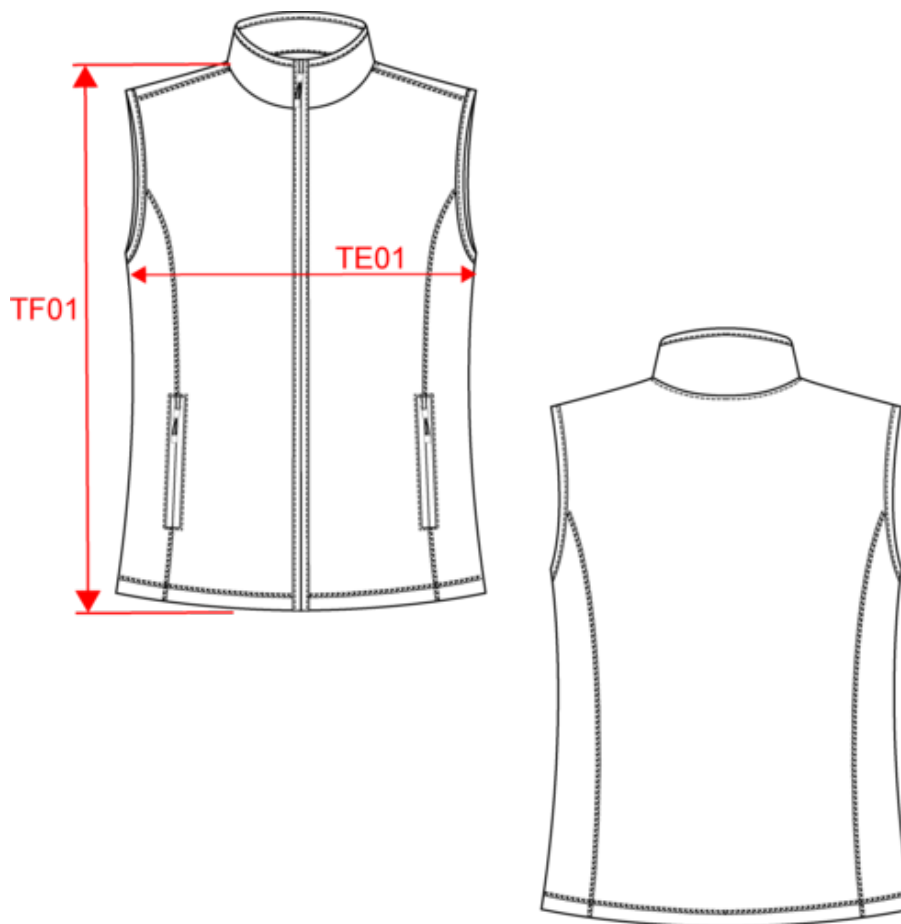

100% Poliéster. Corte cintado. Malha micropolar anti borboto. 2 Bolsos laterais com fecho. Recobrimento na gola e no fecho. Certificado STANDARD 100 by OEKO-TEX® N° CQ1007/8, IFTH.

Informações complementares

MELODIE - COLETE DE SENHORA EM MALHA MICROPOLAR

Dimensão

Measurements in cm	XS	S	M	L	XL	XXL	3XL	4XL
TE01 - 1/2 chest width at 1.5cm below armhole	46.00	49.00	52.00	55.00	58.00	61.00	64.00	67.00
TF01 - Total height from HSP	58.25	60.25	62.25	64.25	66.25	68.25	70.25	72.25