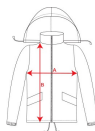

ANGELO CB5088

CARACTÉRISTIQUES

Coupe-vent à capuche unisexe. - Zip central contrasté avec protège-menton et curseur. - Poches latérales avec fermetures éclair contrastées et liseré réfléchissant (non inclus dans la couleur camouflage). - Poche à l'arrière pour ranger le vêtement avec fermeture velcro. - Capuche, poignets et bas avec liseré élastique contrasté. - Intérieur de la capuche avec doublure en filet et bande de propreté.

COMPOSITION

100% polyester, 60 g/m².

OBSERVATIONS

*Étiquette détachable. *Tissu coupe-vent. *Disponible en tailles enfant.

TALLES

Adultes:: S · M · L · XL · XXL / Enfants:: 4 · 6 · 8 · 10 · 12 · 14

SCHÉMA

QUANTITÉS

	Carton	Blister
Adultes:	50 ud.	1 ud.
Enfants:	50 ud.	1 ud.

COULEURS

PERSONNALISATIONS DISPONIBLES

TALLES

Adultes:	S	M	L	XL	XXL	
WIDTH (A)	54cm	57cm	60cm	63cm	66cm	
LONG (B)	65cm	68cm	71cm	74cm	77cm	
Enfants:	4	6	8	10	12	14
WIDTH (A)	37cm	40cm	43cm	46cm	49cm	52cm
LONG (B)	44cm	47cm	50cm	53cm	56cm	59cm