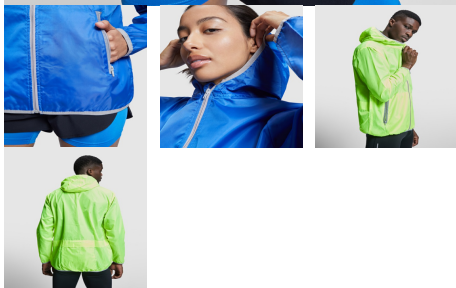

COULEURS

PERSONNALISATIONS DISPONIBLES

TALLES

Adultes:	S	M	L	XL	XXL	
WIDTH (A)	54cm	57cm	60cm	63cm	66cm	
LONG (B)	65cm	68cm	71cm	74cm	77cm	
Enfants:	4	6	8	10	12	14
WIDTH (A)	37cm	40cm	43cm	46cm	49cm	52cm
LONG (B)	44cm	47cm	50cm	53cm	56cm	59cm