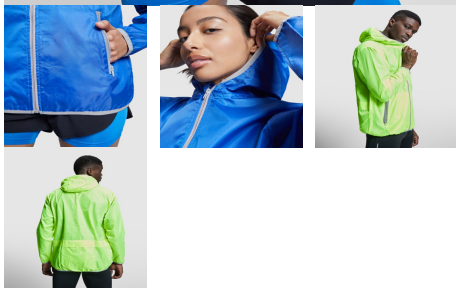

ANGELO CB5088

Corta vento unisexo com capuz. · Fecho central a contrastar. Protector de queixo e puxador no zipper. · Bolsos laterais com fechos a contrastar e debruado reflector (não incluído no padrão camuflado). · Bolso nas costas com fecho de velcro. · Capuz, punhos e cós com debruado elástico em contraste. · Interior do capuz com forro microperfurado e tapa costuras. · Cor Camuflagem Floresta (232) disponível no tamanho XS, e não disponível nos tamanhos para criança.

100% poliéster, 60 g/m².

*Etiqueta removível. *Modelo à prova de vento. *Disponível em tamanhos para criança.

:: S · M · L · XL · 2XL / :: 4 · 6 · 8 · 10 · 12 · 14

:	50	1	
:	50	1	

	S	M	L	XL	2XL
(A)	54cm	57cm	60cm	63cm	66cm
(B)	65cm	68cm	71cm	74cm	77cm