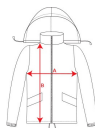

ANGELO CB5088

Corta vento unisexo com capuz. · Fecho central a contrastar. Protector de queixo e puxador no zipper. · Bolsos laterais com fechos a contrastar e debruado reflector (não incluído no padrão camuflado). · Bolso nas costas com fecho de velcro. · Capuz, punhos e cós com debruado elástico em contraste. · Interior do capuz com forro microperfurado e tapa costuras. · Cor Camuflagem Floresta (232) disponível no tamanho XS, e não disponível nos tamanhos para criança.

100% poliéster, 60 g/m².

*Etiqueta removível. *Modelo à prova de vento. *Disponível em tamanhos para criança.

:: S · M · L · XL · 2XL / :: 4 · 6 · 8 · 10 · 12 · 14

:	50	1	
:	50	1	

	S	M	L	XL	2XL
(A)	54cm	57cm	60cm	63cm	66cm
(B)	65cm	68cm	71cm	74cm	77cm

	4	6	8	10	12	14
(A)	37cm	40cm	43cm	46cm	49cm	52cm
(B)	44cm	47cm	50cm	53cm	56cm	59cm

11