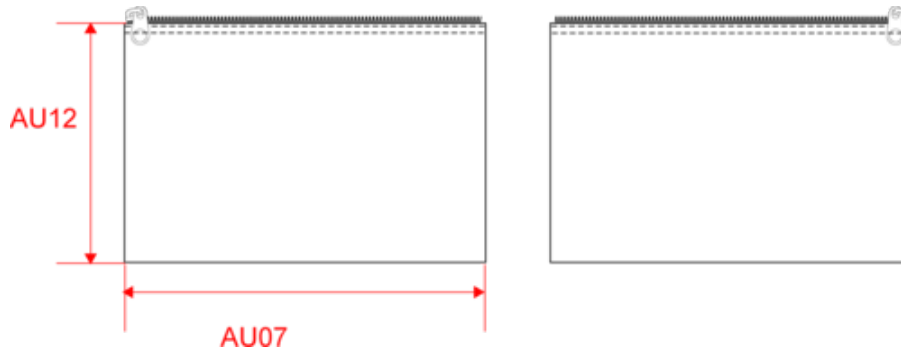

KI0720

Estuche de algodón canvas, modelo pequeño

- Material resistente y fácil de personalizar.
- Cierre con cremallera en color a contraste, original y atractivo.
- Modelo pequeño.

Estuche de algodón canvas, cierre con cremallera de color contrastado. Modelo pequeño. Peso medio en la talla L : 36g.

Certificaciones

Informacion adicional

Logistica

IN - India

Codigo de aduanas

42029298

Estuche de algodón canvas, modelo pequeño

Dimensiones

Measurements in cm	One Size
AU07 - Total width	20.00
AU12 - Total height	12.00

KI0720

Estuche de algodón canvas, modelo pequeño

Informacion colores

Black

RVB : 35,35,37
Pantone C : Black
Pantone TCX : 19-4004TCX

RVB : 229,227,215
Pantone C : 7534C
Pantone TCX : 12-0404TCX

Fluorescent Yellow

RVB :
Pantone C : - / Black
Pantone TCX : - / 19-4004TCX

Logistic:  20  400

Sizes	Width (cm)	Height (cm)	Length (cm)	Net weight (kg)	Gross weight (kg)	Pieces/Box	Pieces/Bundle
One Size	22.00000	35.00000	28.00000	16.00000	16.78000	400	0