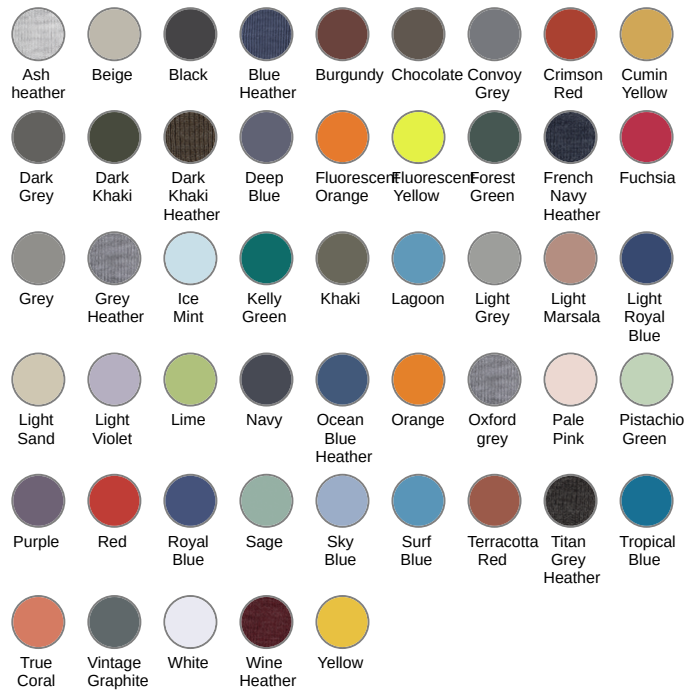

KP031

Gorro de malha

- Material resistente, suave e leve.
- Forma esférica.

100% acrílico. Forma redonda.

Informações complementares

Logística

País de origem

CN - China

Código aduaneiro

65050090