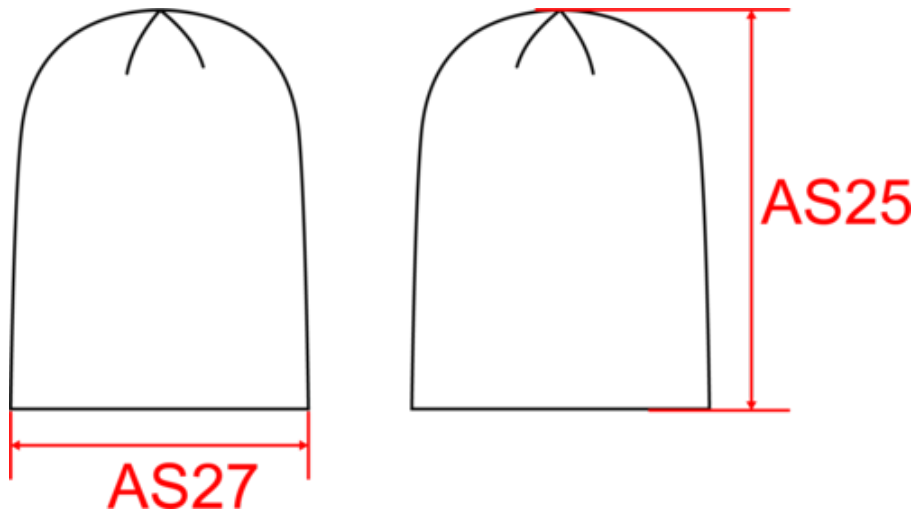

KP031

Gorro de malha

- Material resistente, suave e leve.
- Forma esférica.

100% acrílico. Forma redonda.

Informações complementares

Logística

País de origem

CN - China

Código aduaneiro

65050090

KP031

Gorro de malha

Dimensão

Measurements in cm	One Size
AS25 - Total height at the highest level	27.00
AS27 - 1/2 bottom width	20.00

KP031

Gorro de malha