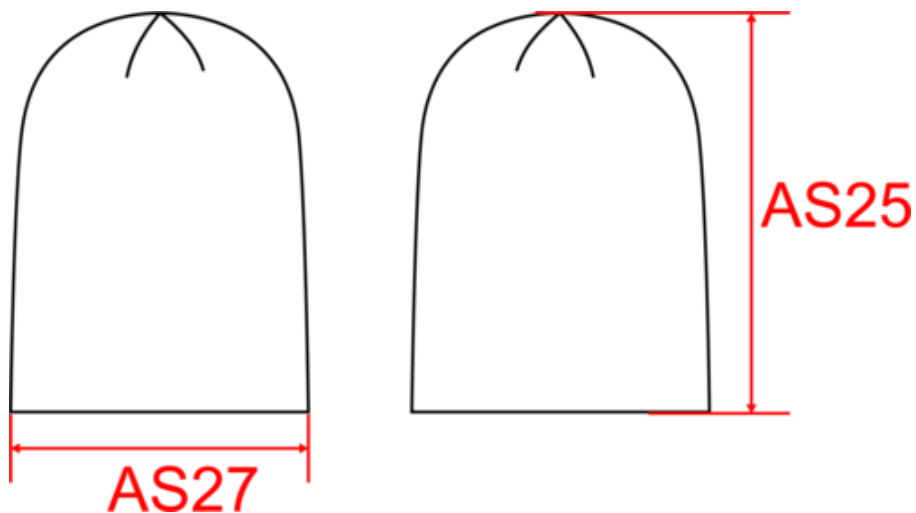

KP031

Gorro de malha

- Material resistente, suave e leve.
- Forma esférica.

100% acrílico. Forma redonda. Peso médio em tamanho L : 60g.

Certificações

Informações complementares

Logística

País de origem

CN - China

Código aduaneiro

65050090

KP031

Gorro de malha

Dimensão

Measurements in cm	One Size
AS25 - Total height at the highest level	27.00
AS27 - 1/2 bottom width	20.00

KP031