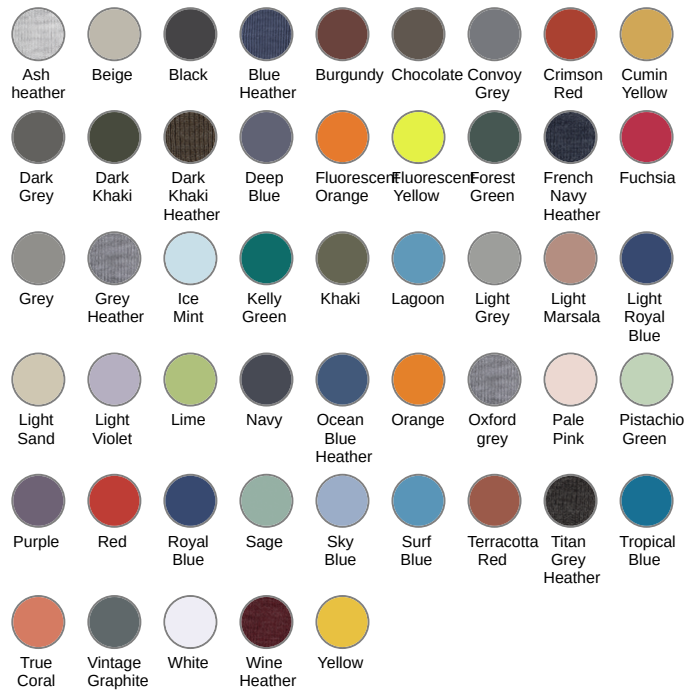

KP031

Gorro de malha

- Material resistente, suave e leve.
- Forma esférica.

100% acrílico. Forma redonda. Peso médio em tamanho L : 60g.

Certificações

Informações complementares

Logística

País de origem

CN - China

Código aduaneiro

65050090