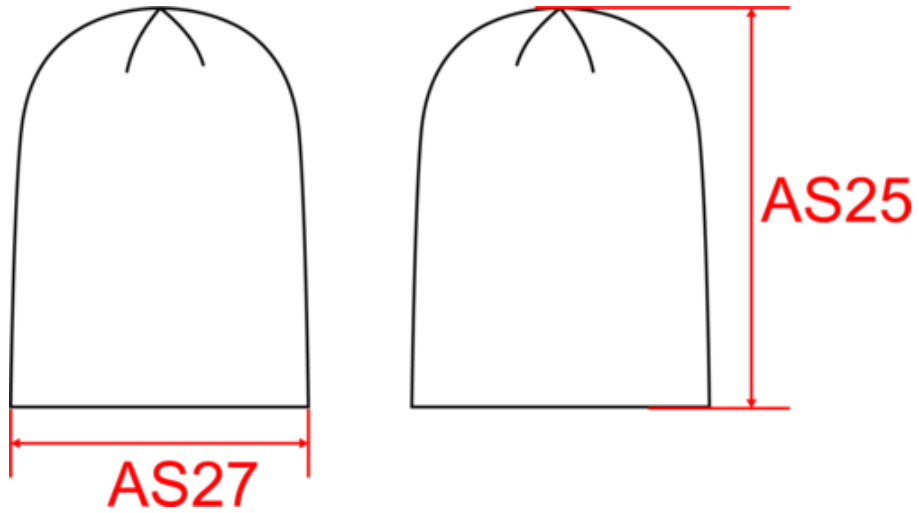

## Gorro de punto

### Dimensiones

Measurements in cm	One Size
AS25 - Total height at the highest level	27.00
AS27 - 1/2 bottom width	20.00

KP031