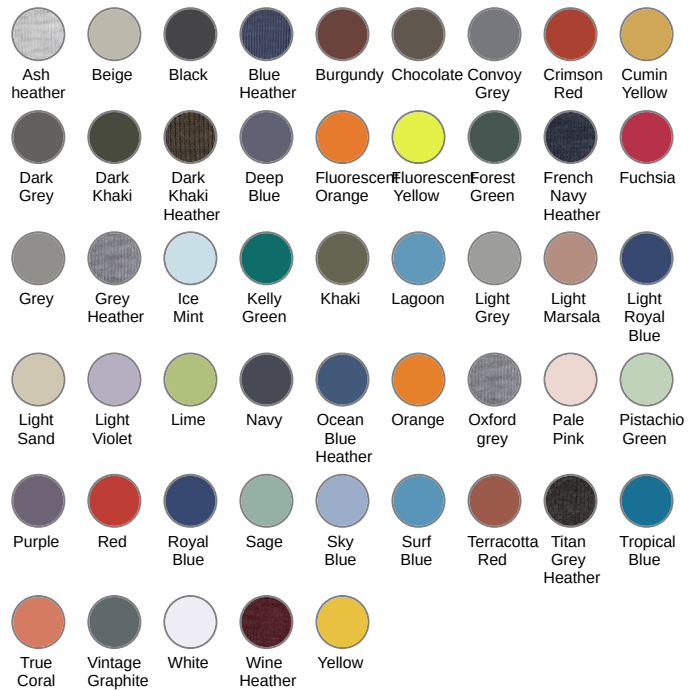

KP031

Gorro de punto

- Material resistente, suave y ligero.
- Forma de bola.

Gorro de punto 100% acrílico. Peso medio en la talla L : 60g.

Certificaciones

Informacion adicional

Logistica

Pais de origen

CN - China

Codigo de aduanas

65050090